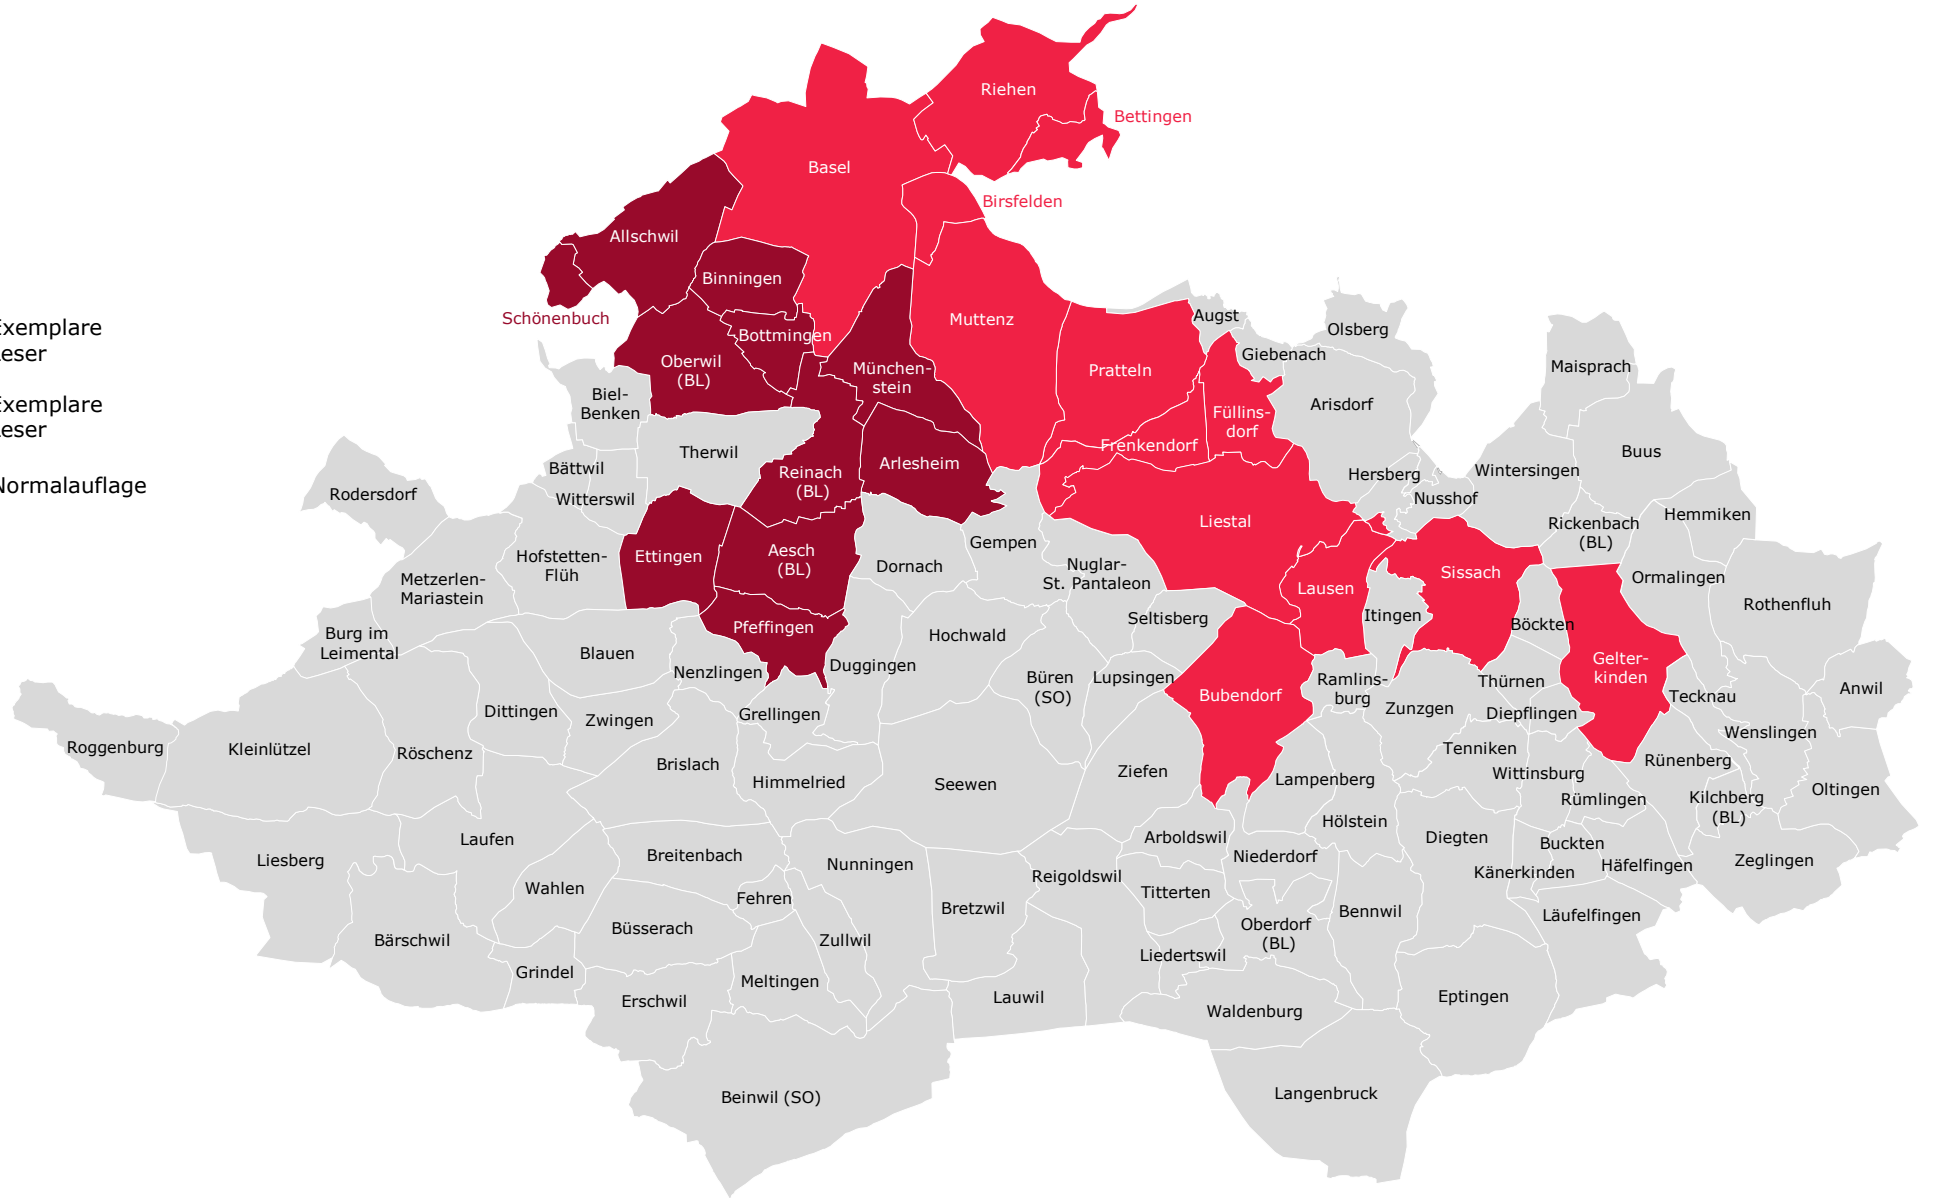

bz – Zeitung für die Region Basel

Normalauflage: 20'983 Exemplare
111'000 Leser

Grossauflage (Mittwoch): 111'449 Exemplare
231'000 Leser

Regionen mit zusätzlicher Verteilung zur Normalauflage

- Bruttoverteilung über 90%
- Nettoverteilung

Verbreitungsstatistik 2022, Auflage WEMF/KS-beglaubigt 2021, Leser MACH Basic 2021-2