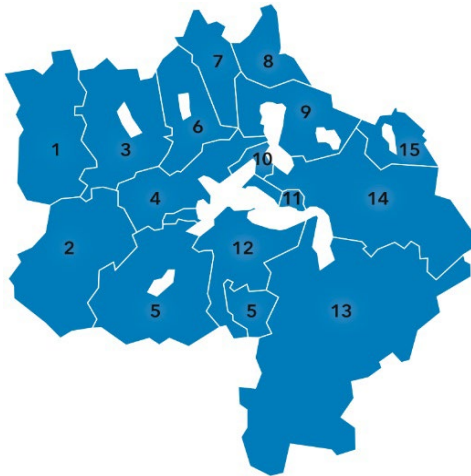

Kombis LZ Zentralschweiz / Einsiedler Anzeiger / Anzeiger Affoltern

- | | | |
|-------------|--------------|---------------|
| 1 Willisau | 6 Hochdorf | 11 Gersau |
| 2 Entlebuch | 7 Muri | 12 Nidwalden |
| 3 Sursee | 8 Affoltern | 13 Uri |
| 4 Luzern | 9 Zug | 14 Schwyz |
| 5 Obwalden | 10 Küssnacht | 15 Einsiedeln |