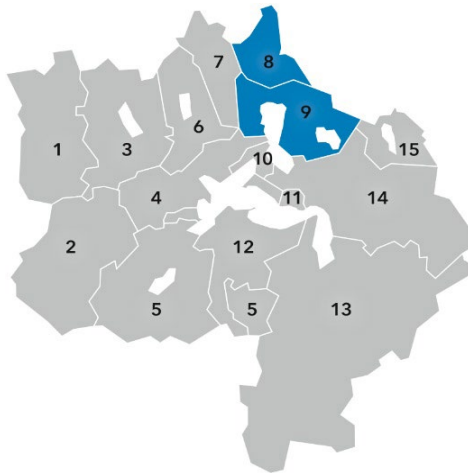

Pool Zug - Schwyz - Affoltern / Kombi Zug - Affoltern

Pool Zug - Schwyz - Affoltern

25% Kombinationsrabatt

1 Willisau	6 Hochdorf	11 Gersau
2 Entlebuch	7 Muri	12 Nidwalden
3 Sursee	8 Affoltern	13 Uri
4 Luzern	9 Zug	14 Schwyz
5 Obwalden	10 Küssnacht	15 Einsiedeln

2x3% 3x5% 6x10% 12x12% 24x15% 48x20%

Kombi Zug - Affoltern

20% Kombinationsrabatt

1 Willisau	6 Hochdorf	11 Gersau
2 Entlebuch	7 Muri	12 Nidwalden
3 Sursee	8 Affoltern	13 Uri
4 Luzern	9 Zug	14 Schwyz
5 Obwalden	10 Küssnacht	15 Einsiedeln