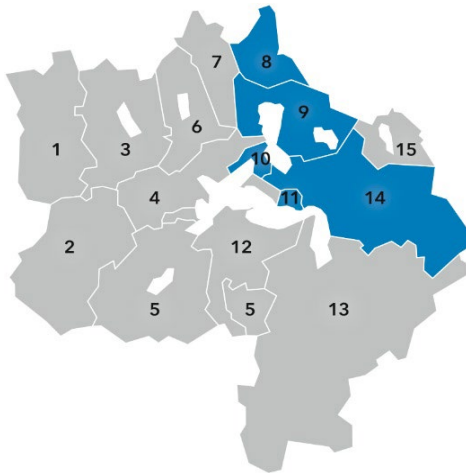

Pool Zug - Schwyz - Affoltern / Kombi Zug - Affoltern

Pool Zug - Schwyz - Affoltern

25% Kombinationsrabatt

1 Willisau	6 Hochdorf	11 Gersau
2 Entlebuch	7 Muri	12 Nidwalden
3 Sursee	8 Affoltern	13 Uri
4 Luzern	9 Zug	14 Schwyz
5 Obwalden	10 Küssnacht	15 Einsiedeln

Titel / Auflage	Exemplare
Zuger Zeitung	11'129
Bote der Urschweiz	17'008
Anzeiger Bezirk Affoltern	27'810
Total Auflage	55'947

Erscheinungsweise

2x pro Woche Dienstag und Freitag

Annahmeschluss

Dienstag-Ausgabe	Freitag, 11 Uhr
Freitag-Ausgabe	Dienstag, 11 Uhr

2x3% 3x5% 6x10% 12x12% 24x15% 48x20%

Kombi Zug - Affoltern

20% Kombinationsrabatt

1 Willisau	6 Hochdorf	11 Gersau
2 Entlebuch	7 Muri	12 Nidwalden
3 Sursee	8 Affoltern	13 Uri
4 Luzern	9 Zug	14 Schwyz
5 Obwalden	10 Küssnacht	15 Einsiedeln

2x3% 3x5% 6x10% 12x12% 24x15% 48x20%