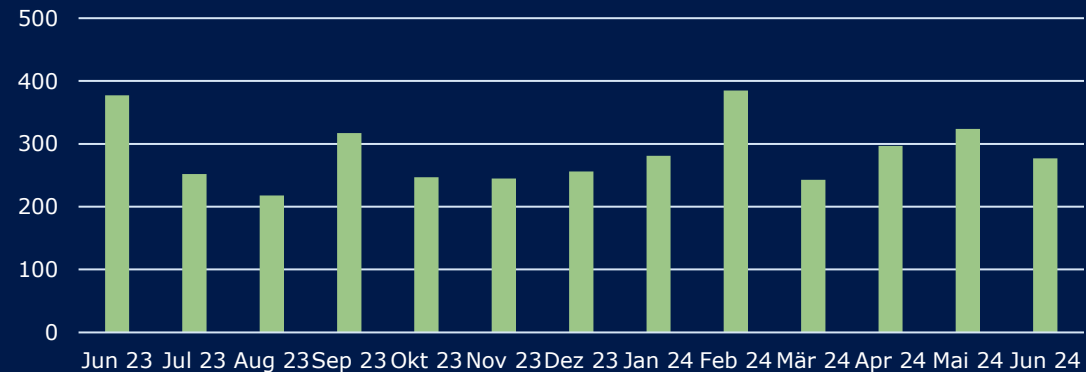

Mediadaten 32Today

Nutzerinnen & Nutzer

in Tausend

Nutzerinnen- & Nutzerstruktur

Sitzungen

in Tausend

Seitenaufrufe

in Tausend

Quelle: Google Analytics 01.06.2023 – 30.06.2024