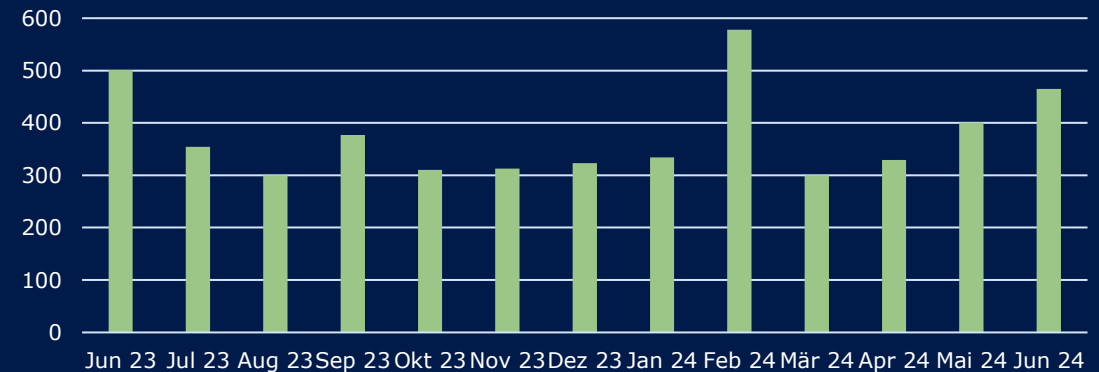

Mediadaten 32Today

Nutzerinnen & Nutzer

in Tausend

Nutzerinnen- & Nutzerstruktur

Sitzungen

in Tausend

Seitenaufrufe

in Tausend

Quelle: Google Analytics 01.06.2023 – 30.06.2024