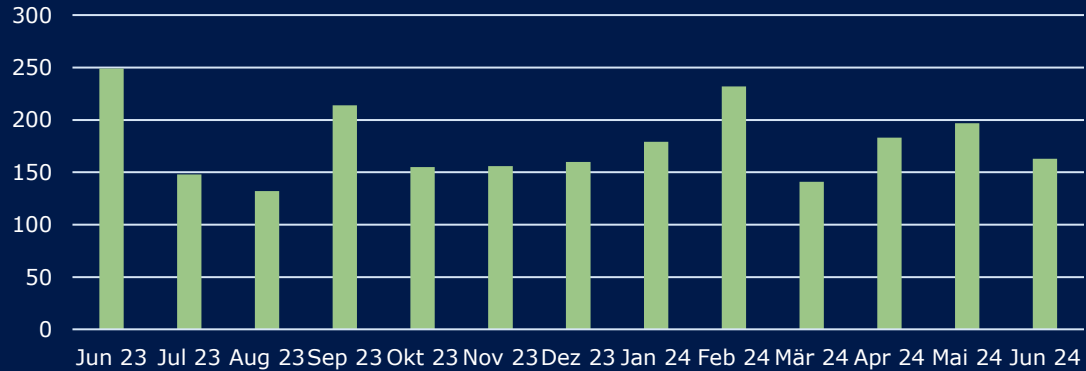

Mediadaten 32Today

Nutzerinnen & Nutzer

in Tausend

Nutzerinnen- & Nutzerstruktur

Sitzungen

in Tausend

Seitenaufrufe

in Tausend

Quelle: Google Analytics 01.06.2023 – 30.06.2024