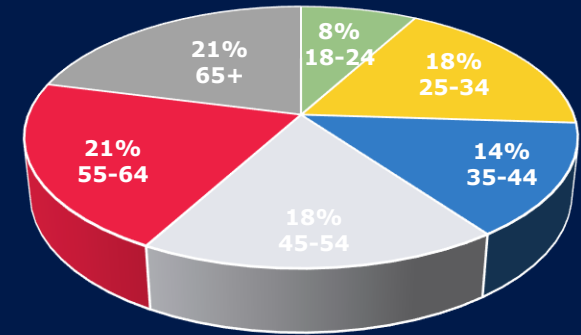

Mediadaten FM1Today

Nutzerinnen & Nutzer

in Tausend

Nutzerinnen- & Nutzerstruktur

Sitzungen

in Millionen

Seitenaufrufe

in Millionen