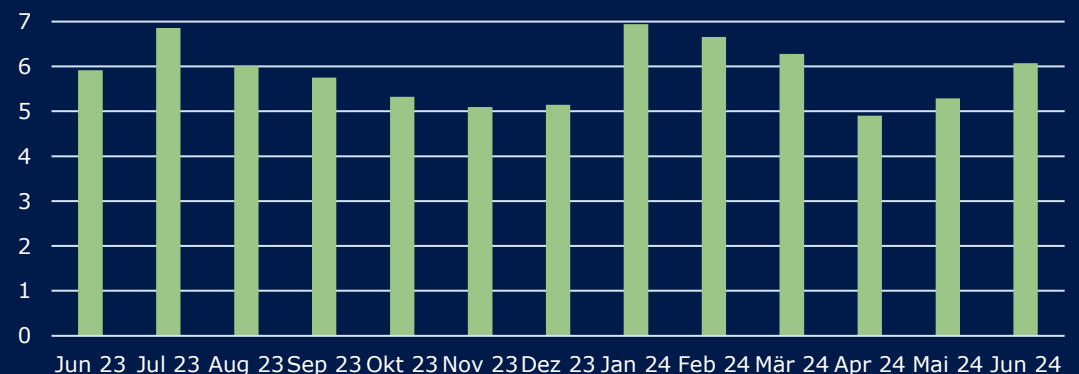

Mediadaten FM1Today

Nutzerinnen & Nutzer

in Tausend

Nutzerinnen- & Nutzerstruktur

Sitzungen

in Millionen

Seitenaufrufe

in Millionen

Quelle: Google Analytics 01.06.2023 – 30.06.2024