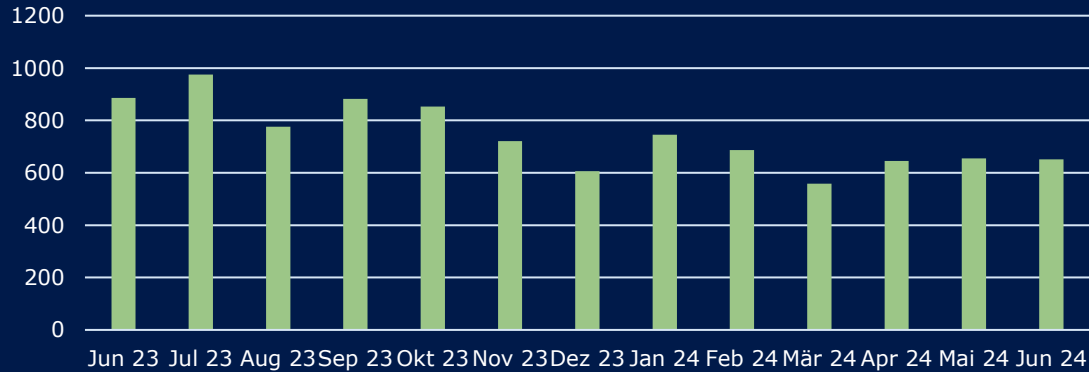

Mediadaten FM1Today

Nutzerinnen & Nutzer

in Tausend

Nutzerinnen- & Nutzerstruktur

Sitzungen

in Millionen

Seitenaufrufe

in Millionen

Quelle: Google Analytics 01.06.2023 – 30.06.2024