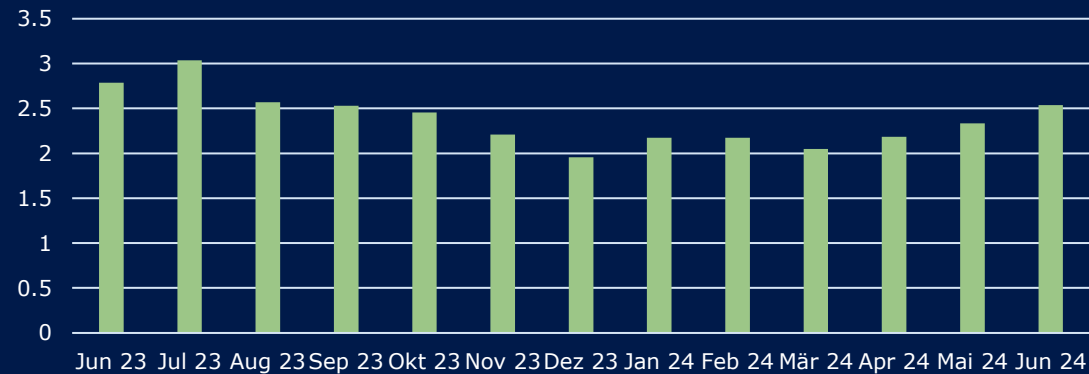

Mediadaten FM1Today

Nutzerinnen & Nutzer

in Tausend

Nutzerinnen- & Nutzerstruktur

Sitzungen

in Millionen

Seitenaufrufe

in Millionen

Quelle: Google Analytics 01.06.2023 – 30.06.2024