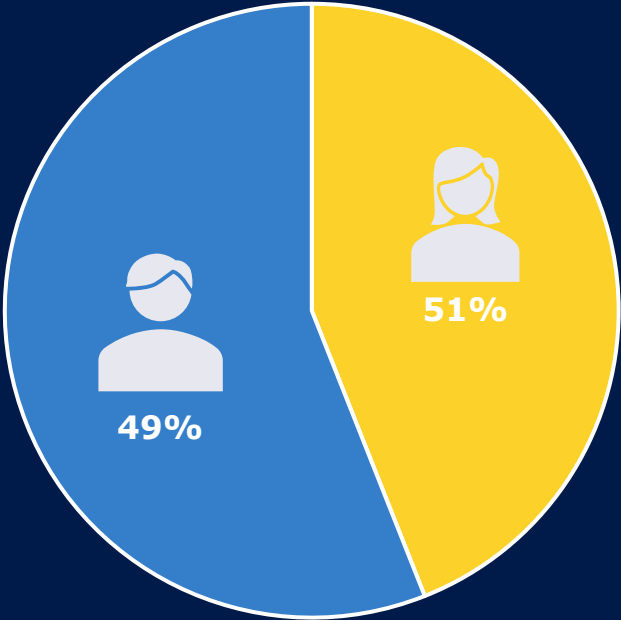

Demografie unserer Hörserschaft

Geschlechteraufteilung