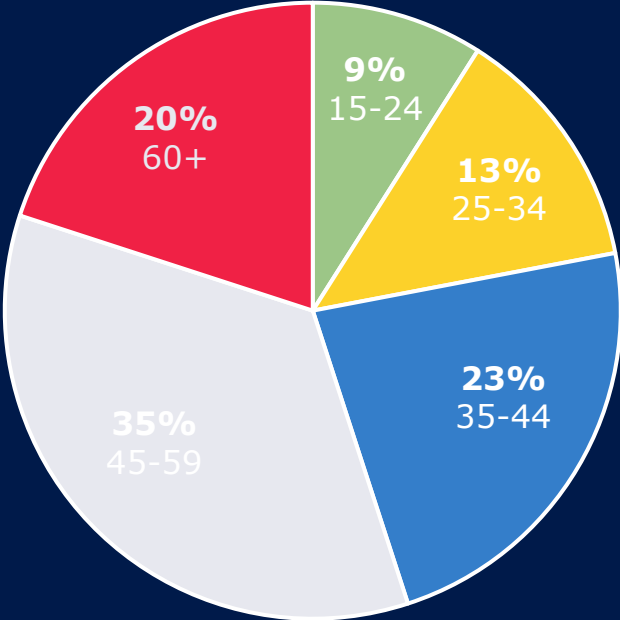

Altersstruktur

Quelle: Mediapulse Radiopanel 1. HJ 2024, Deutschschweiz, 15+, Mo-Fr