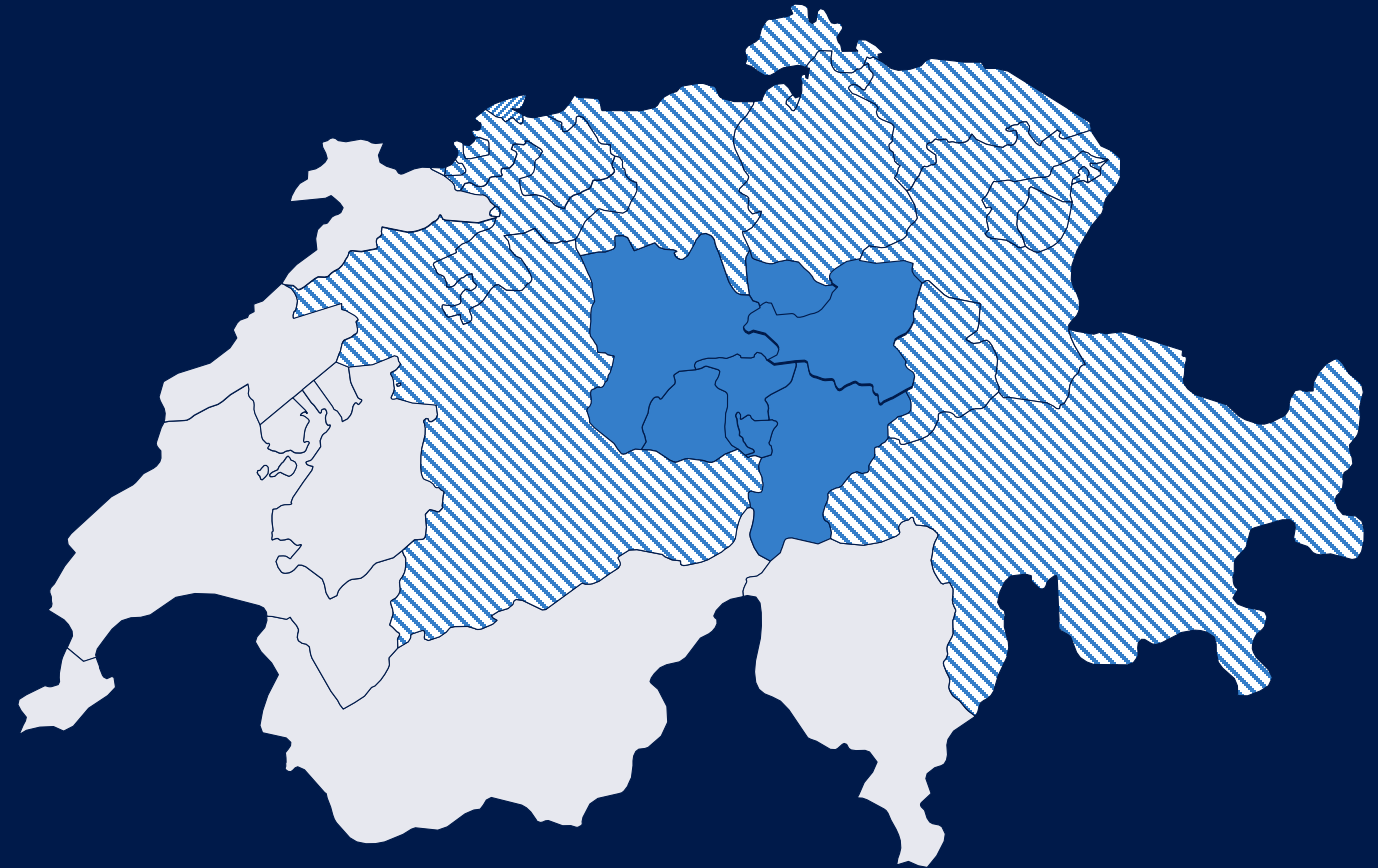

Quelle: Mediapulse Radiopanel 1. HJ 2024, Deutschschweiz, 15+, Mo-Fr