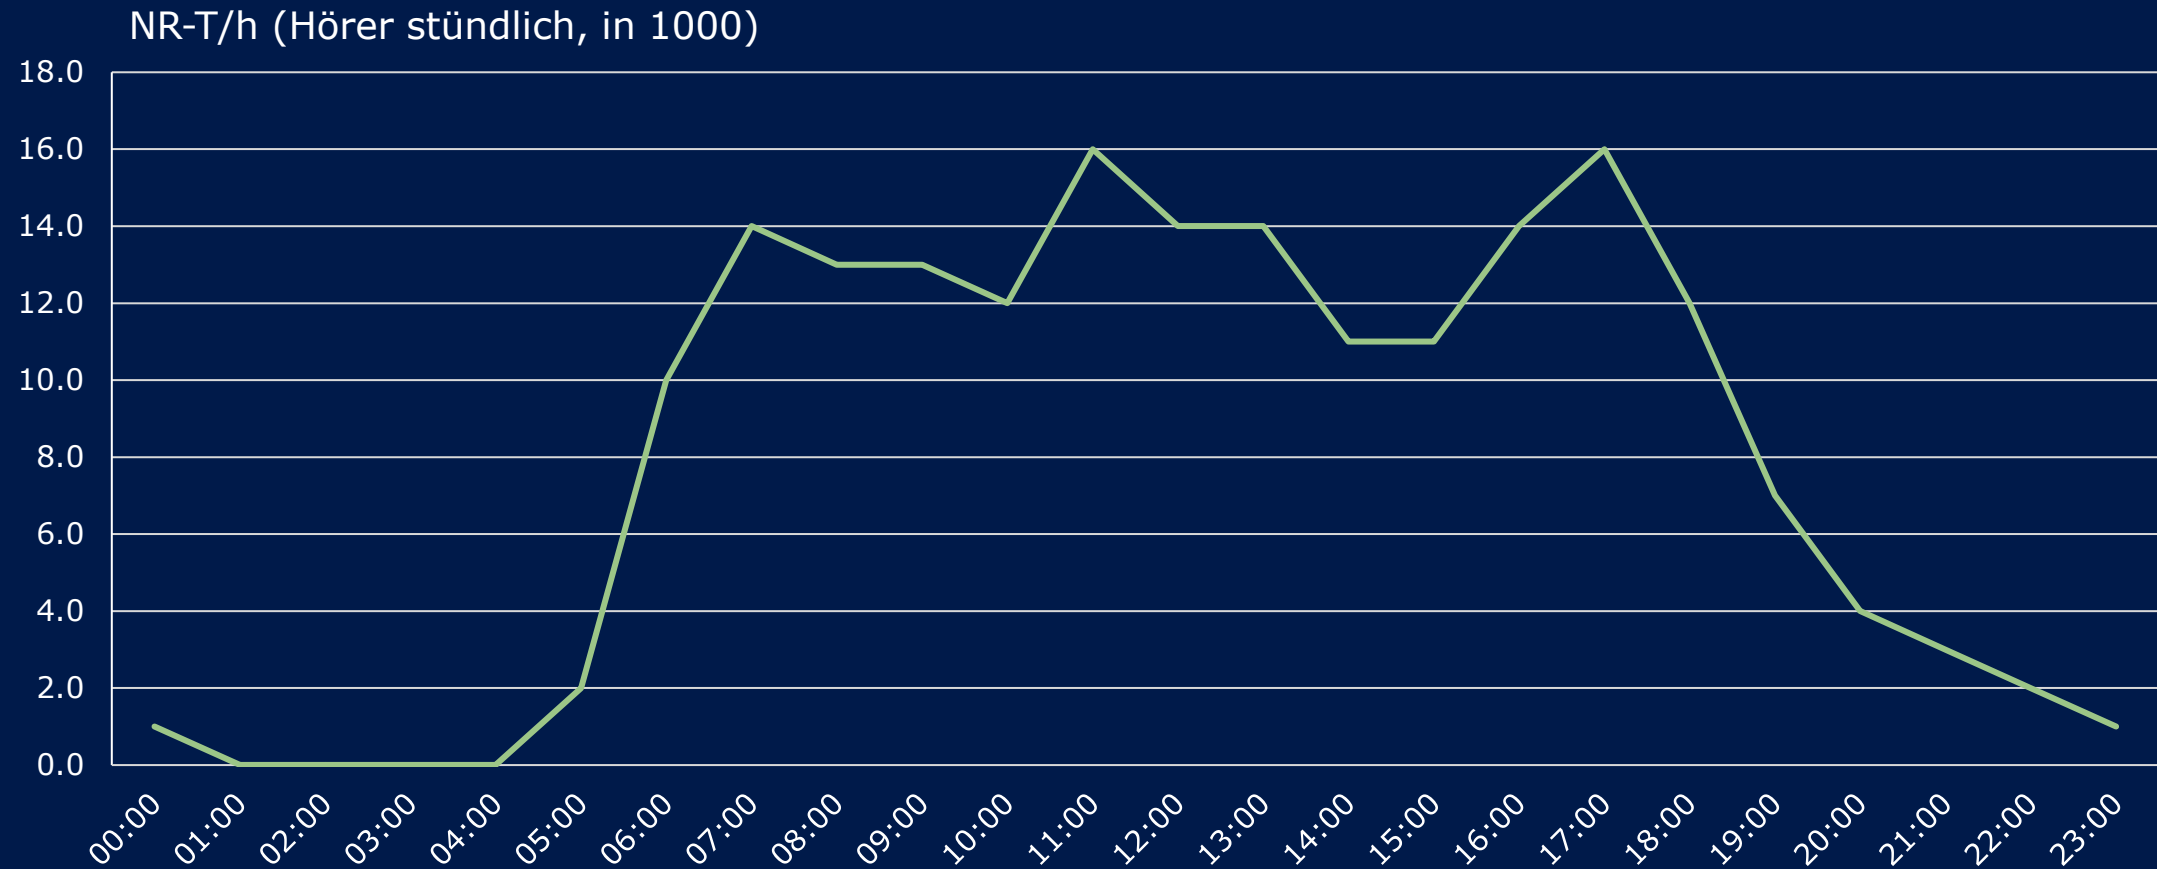

# Unsere Hörer und Hörerinnen

Tagesreichweite  
72'000 Personen

Hördauer  
Ø 40 Minuten am Tag

Onlinenutzer:innen  
225'816 Streams pro  
Monat

Quelle: Mediapulse Radiopanel 1. HJ 2024, Deutschschweiz, 15+, Mo-Fr

# Stundenreichweite

Quelle: Mediapulse Radiopanel 1. HJ 2024, Deutschschweiz, 15+, Mo-Fr