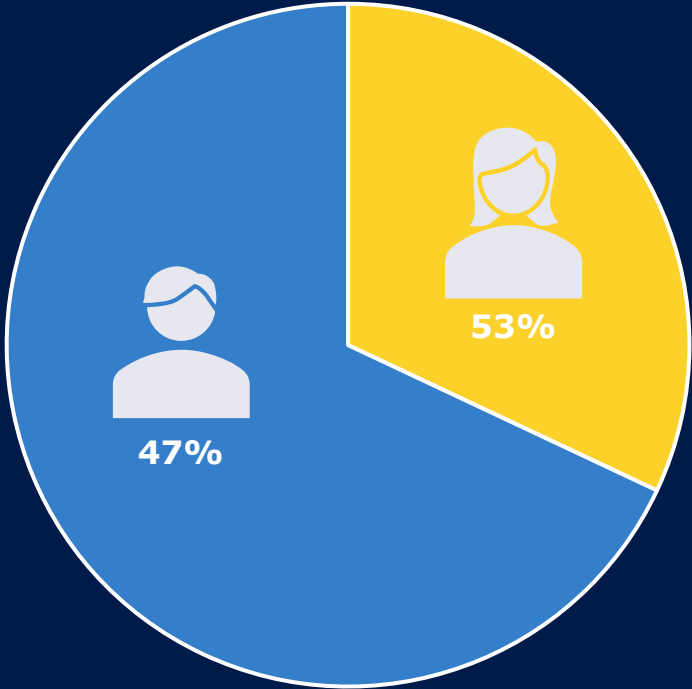

RADIO CENTRAL

MEDIADATEN

Radio Central: Der beste Musikmix

Das Radio mit Herz aus der Zentralschweiz mit dem breitesten Musikmix und Informationen aus der Region.

Radio Central ist ein Radiosender in der Zentralschweiz und in Teilen der Südostschweiz. Er ging am 3. November 1990 das erste Mal, damals noch als Radio Schwyz, auf Sendung. Der Sitz des Senders ist in Rotkreuz. Es wird ein abwechslungsreiches Musikprogramm aus den Sparten Pop, Mundart, Country, Schlager gesendet.

Quelle: Mediapulse Radiopanel 1. HJ 2024, Deutschschweiz, 15+, Mo-Fr

Unsere Hörer und Hörerinnen

Tagesreichweite
182'000 Personen

Hördauer
Ø 72 Minuten am Tag

Onlinenutzer:innen
693'783 Streams pro
Monat

Quelle: Mediapulse Radiopanel 1. HJ 2024, Deutschschweiz, 15+, Mo-Fr

Stundenreichweite

Quelle: Mediapulse Radiopanel 1. HJ 2024, Deutschschweiz, 15+, Mo-Fr

Demografie unserer Hörerschaft

Geschlechteraufteilung

Altersstruktur

Quelle: Mediapulse Radiopanel 1. HJ 2024, Deutschschweiz, 15+, Mo-Fr

Demografie unserer Hörerschaft

Geschlechteraufteilung

Altersstruktur

Quelle: Mediapulse Radiopanel 1. HJ 2024, Deutschschweiz, 15+, Mo-Fr

Reichweiten auf Social Media

ca. 29'368 Follower:innen

ca. 5'020 Follower:innen