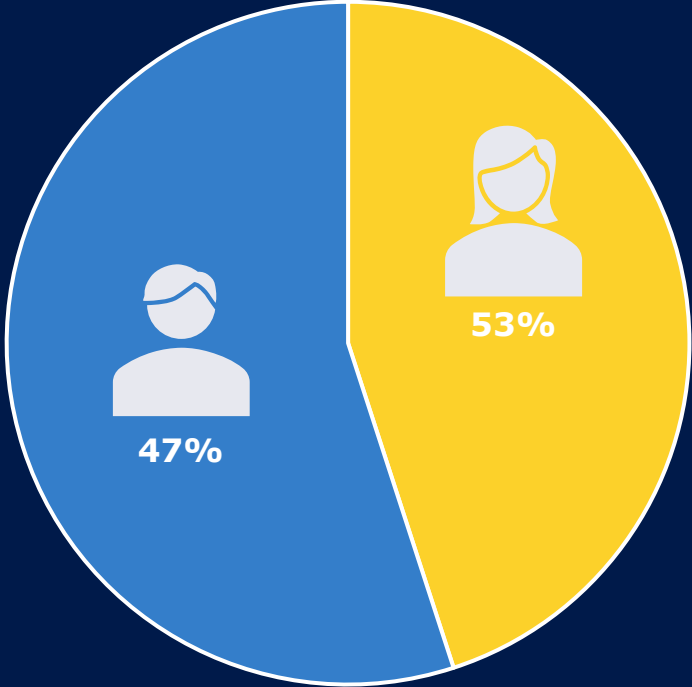

RADIO CENTRAL

MEDIADATEN

Radio Central: Der beste Musikmix

Das Radio mit Herz aus der Zentralschweiz mit dem breitesten Musikmix und Informationen aus der Region.

Radio Central ist ein Radiosender in der Zentralschweiz und in Teilen der Südostschweiz. Er ging am 3. November 1990 das erste Mal, damals noch als Radio Schwyz, auf Sendung. Der Sitz des Senders ist in Rotkreuz. Es wird ein abwechslungsreiches Musikprogramm aus den Sparten Pop, Mundart, Country, Schlager gesendet.

Quelle: Mediapulse Radiopanel 1. HJ 2024, Deutschschweiz, 15+, Mo-Fr

Unsere Hörer und Hörerinnen

Tagesreichweite
182'000 Personen

Hördauer
Ø 72 Minuten am Tag

Onlinenutzer:innen
693'783 Streams pro
Monat

Quelle: Mediapulse Radiopanel 1. HJ 2024, Deutschschweiz, 15+, Mo-Fr

Stundenreichweite

Quelle: Mediapulse Radiopanel 1. HJ 2024, Deutschschweiz, 15+, Mo-Fr

Demografie unserer Hörerschaft

Geschlechteraufteilung

Altersstruktur

Quelle: Mediapulse Radiopanel 1. HJ 2024, Deutschschweiz, 15+, Mo-Fr