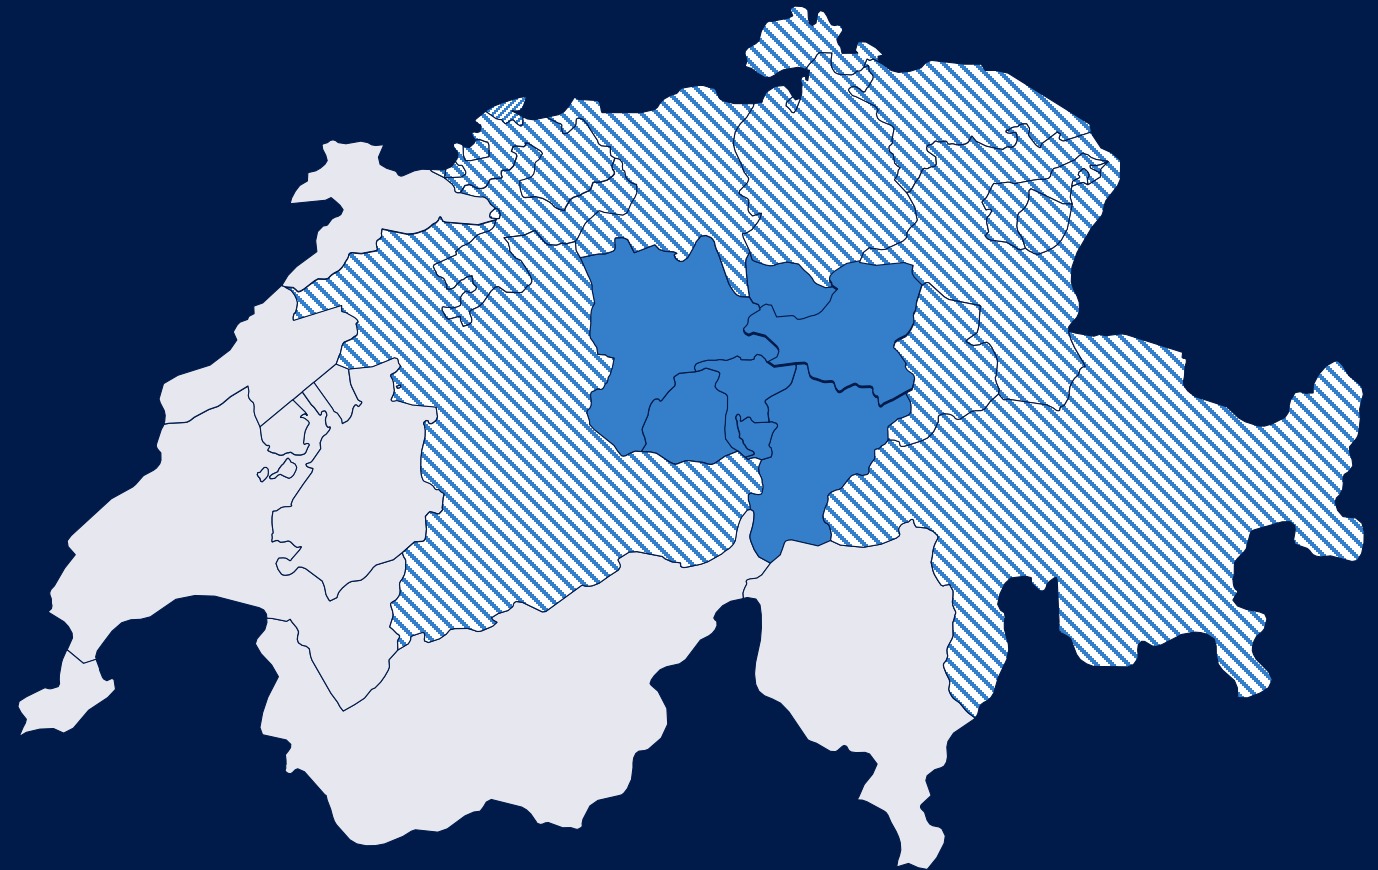

RADIO CENTRAL

MEDIADATEN

Radio Central: Der beste Musikmix

Das Radio mit Herz aus der Zentralschweiz mit dem breitesten Musikmix und Informationen aus der Region.

Radio Central ist ein Radiosender in der Zentralschweiz und in Teilen der Südostschweiz. Er ging am 3. November 1990 das erste Mal, damals noch als Radio Schwyz, auf Sendung. Der Sitz des Senders ist in Rotkreuz. Es wird ein abwechslungsreiches Musikprogramm aus den Sparten Pop, Mundart, Country, Schlager gesendet.

Quelle: Mediapulse Radiopanel 1. HJ 2024, Deutschschweiz, 15+, Mo-So

Sendegebiet: #1 Privatradiosender in der Innerschweiz Süd

Fakten

- #2 der Privatradiosender im Konzessionsgebiet Innerschweiz
- Erreicht 182'000 Hörerinnen und Hörer in der Deutschschweiz

Quelle: Mediapulse Radiopanel 1. HJ 2024, Deutschschweiz, 15+, Mo-Fr

Unsere Hörer und Hörerinnen

Tagesreichweite
182'000 Personen

Hördauer
Ø 72 Minuten am Tag

Onlinenutzer:innen
693'783 Streams pro
Monat

Quelle: Mediapulse Radiopanel 1. HJ 2024, Deutschschweiz, 15+, Mo-Fr