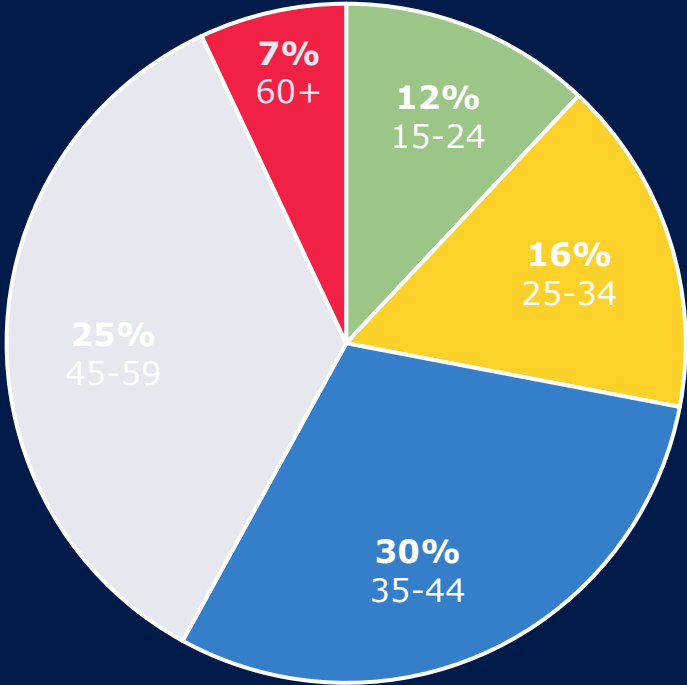

Quelle: Mediapulse Radiopanel 1. HJ 2024, Deutschschweiz, 15+, Mo-Fr

Unsere Hörer und Hörerinnen

Tagesreichweite
182'000 Personen

Hördauer
Ø 72 Minuten am Tag

Onlinenutzer:innen
693'783 Streams pro
Monat

Quelle: Mediapulse Radiopanel 1. HJ 2024, Deutschschweiz, 15+, Mo-Fr

Stundenreichweite

Quelle: Mediapulse Radiopanel 1. HJ 2024, Deutschschweiz, 15+, Mo-Fr

Demografie unserer Hörerschaft

Geschlechteraufteilung

Altersstruktur

Quelle: Mediapulse Radiopanel 1. HJ 2024, Deutschschweiz, 15+, Mo-Fr

Demografie unserer Hörerschaft

Geschlechteraufteilung

Altersstruktur

Quelle: Mediapulse Radiopanel 1. HJ 2024, Deutschschweiz, 15+, Mo-Fr

Reichweiten auf Social Media

ca. 29'368 Follower:innen

ca. 5'020 Follower:innen