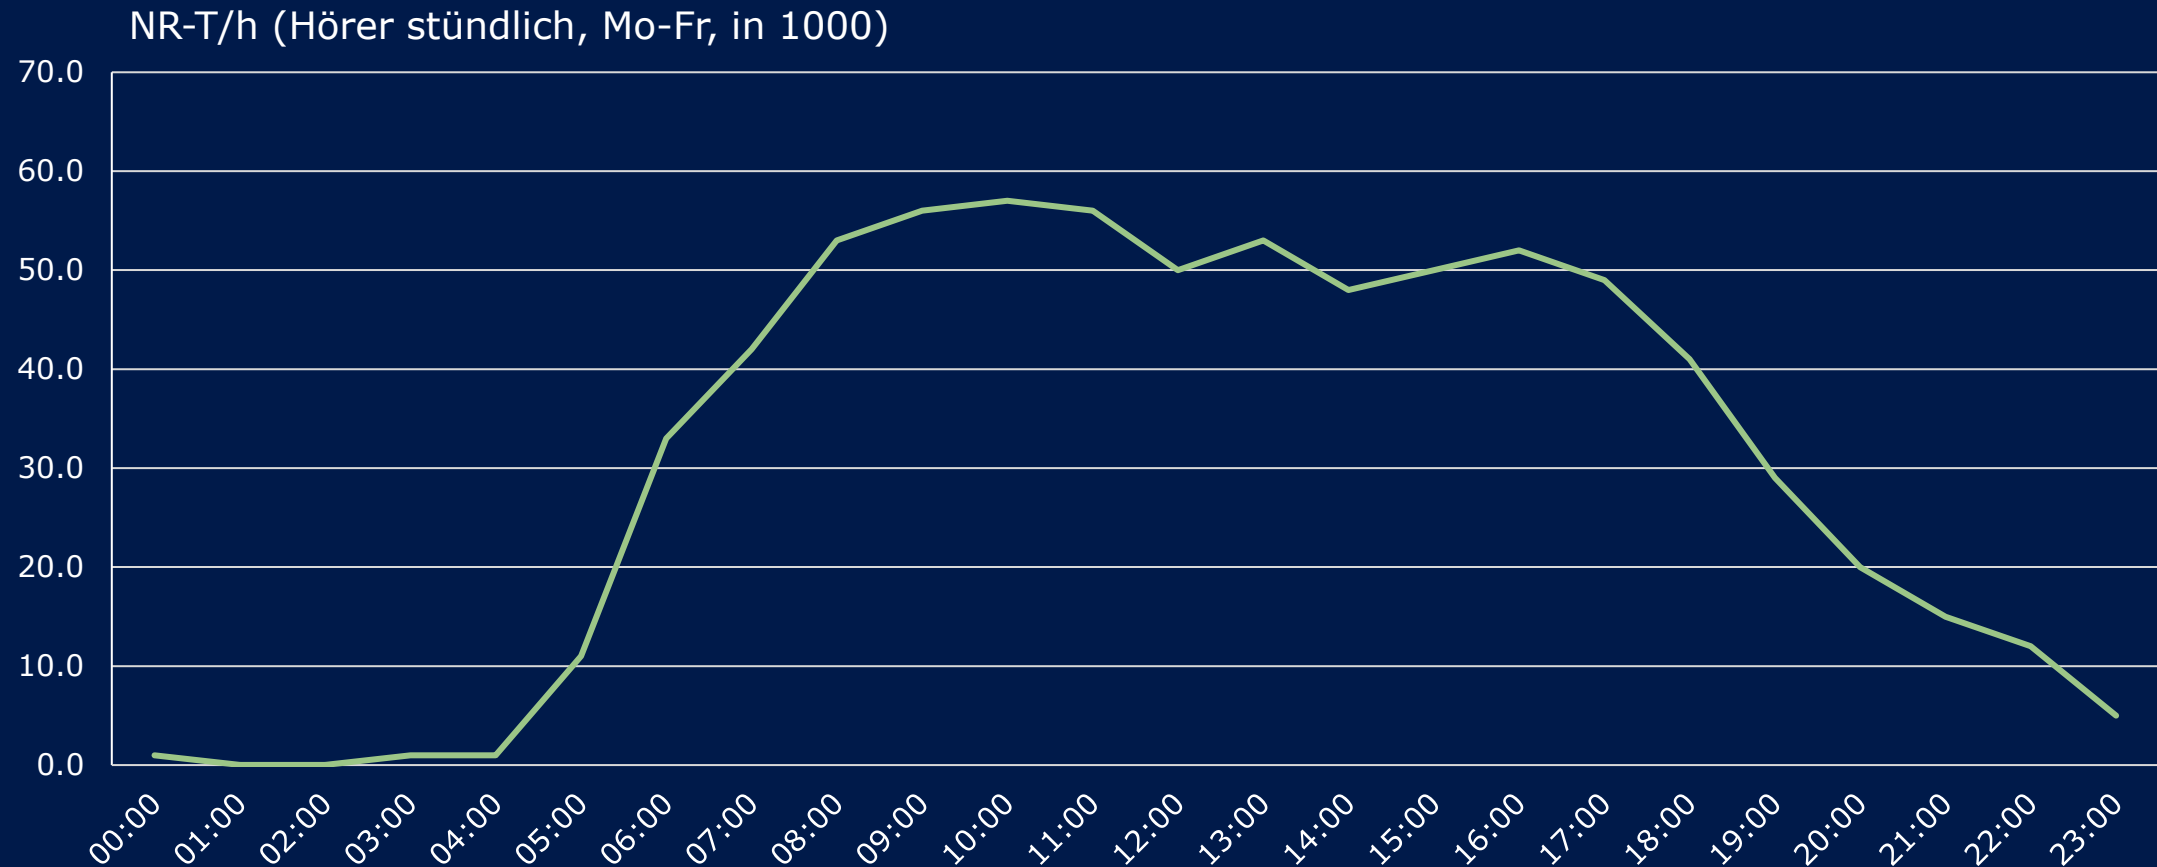

Quelle: Mediapulse Radiopanel 1. HJ 2024, Deutschschweiz, 15+, Mo-Fr

Unsere Hörer und Hörerinnen

Tagesreichweite
182'000 Personen

Hördauer
Ø 72 Minuten am Tag

Onlinenutzer:innen
693'783 Streams pro
Monat

Quelle: Mediapulse Radiopanel 1. HJ 2024, Deutschschweiz, 15+, Mo-Fr

Stundenreichweite

Quelle: Mediapulse Radiopanel 1. HJ 2024, Deutschschweiz, 15+, Mo-Fr

Demografie unserer Hörerschaft

Geschlechteraufteilung

Altersstruktur

Quelle: Mediapulse Radiopanel 1. HJ 2024, Deutschschweiz, 15+, Mo-Fr