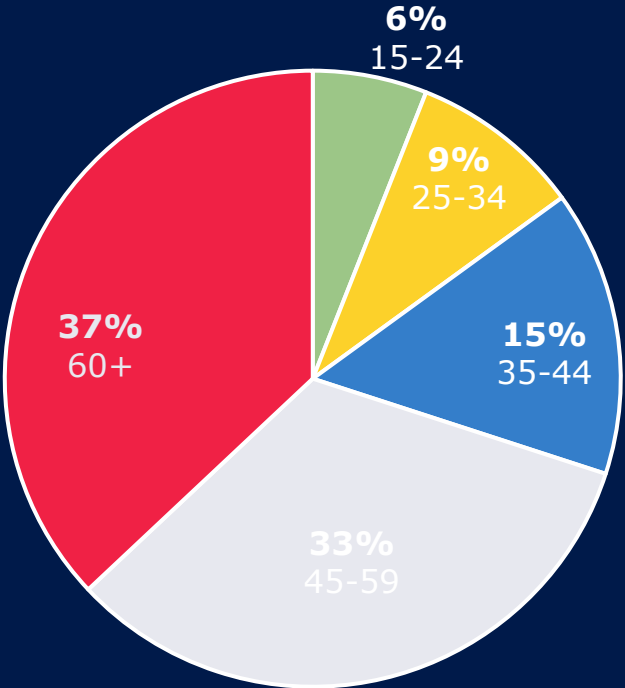

Quelle: Mediapulse Radiopanel 1. HJ 2024, Deutschschweiz, 15+, Mo-Fr

Unsere Hörer und Hörerinnen

Tagesreichweite
182'000 Personen

Hördauer
Ø 72 Minuten am Tag

Onlinenutzer:innen
693'783 Streams pro
Monat

Quelle: Mediapulse Radiopanel 1. HJ 2024, Deutschschweiz, 15+, Mo-Fr

Stundenreichweite

Quelle: Mediapulse Radiopanel 1. HJ 2024, Deutschschweiz, 15+, Mo-Fr

Demografie unserer Hörerschaft

Geschlechteraufteilung

Altersstruktur

Quelle: Mediapulse Radiopanel 1. HJ 2024, Deutschschweiz, 15+, Mo-Fr

Demografie unserer Hörerschaft

Geschlechteraufteilung

Altersstruktur

Quelle: Mediapulse Radiopanel 1. HJ 2024, Deutschschweiz, 15+, Mo-Fr

Reichweiten auf Social Media

ca. 29'368 Follower:innen

ca. 5'020 Follower:innen