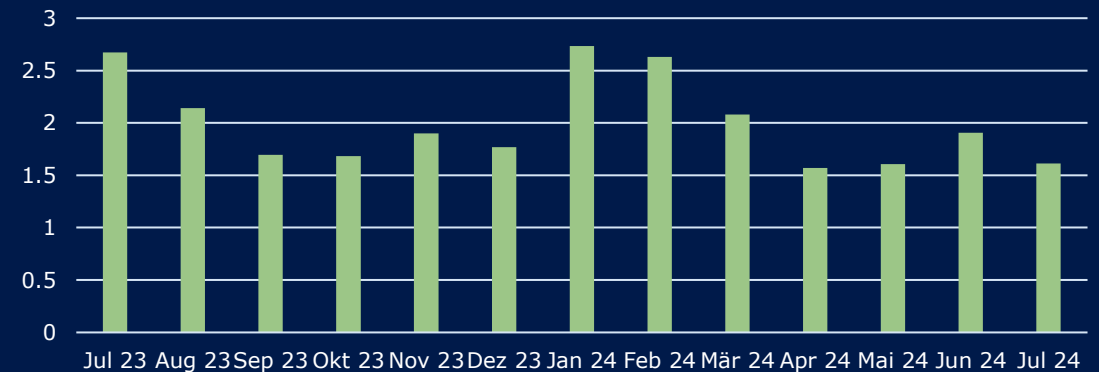

## Nutzerinnen- & Nutzerstruktur

## Sitzungen

in Tausend

## Seitenaufrufe

in Millionen

Quelle: Google Analytics 01.07.2023 – 31.07.2024