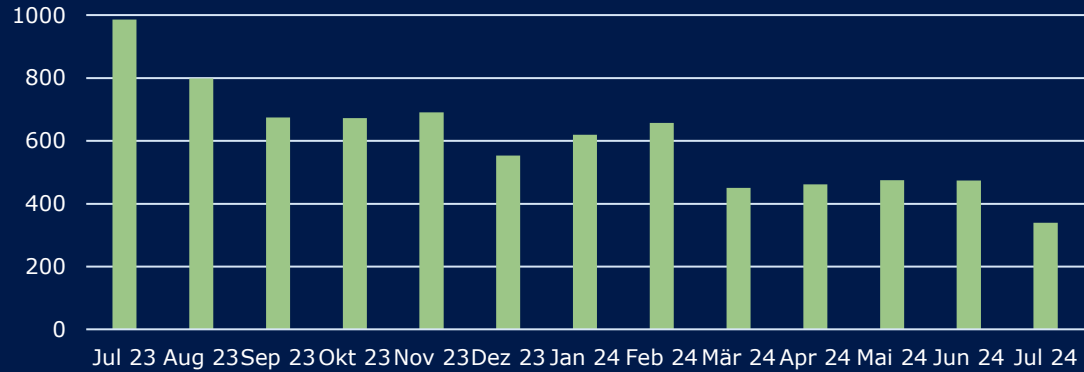

## Nutzerinnen & Nutzer

in Tausend

## Seitenaufrufe

in Millionen

Quelle: Google Analytics 01.07.2023 – 31.07.2024