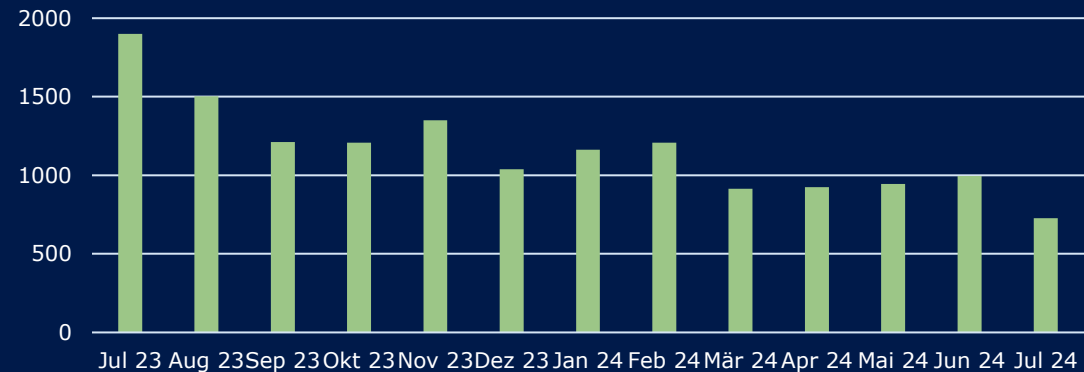

## Nutzerinnen & Nutzer

in Tausend

## Nutzerinnen- & Nutzerstruktur

## Sitzungen

in Tausend

## Seitenaufrufe

in Millionen

Quelle: Google Analytics 01.07.2023 – 31.07.2024