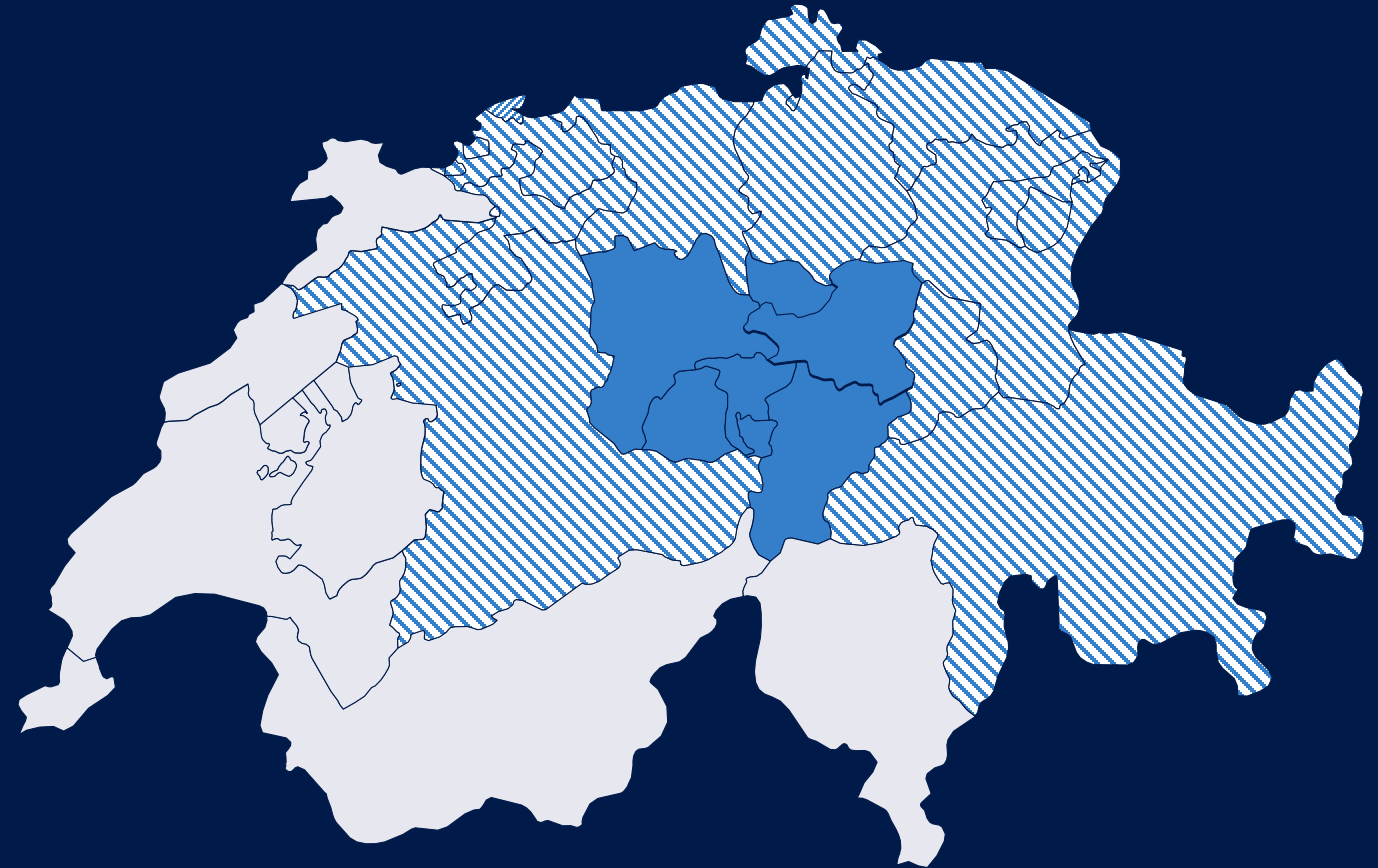

Quelle: Mediapulse Radiopanel 1. HJ 2024, Deutschschweiz, 15+, Mo-Fr