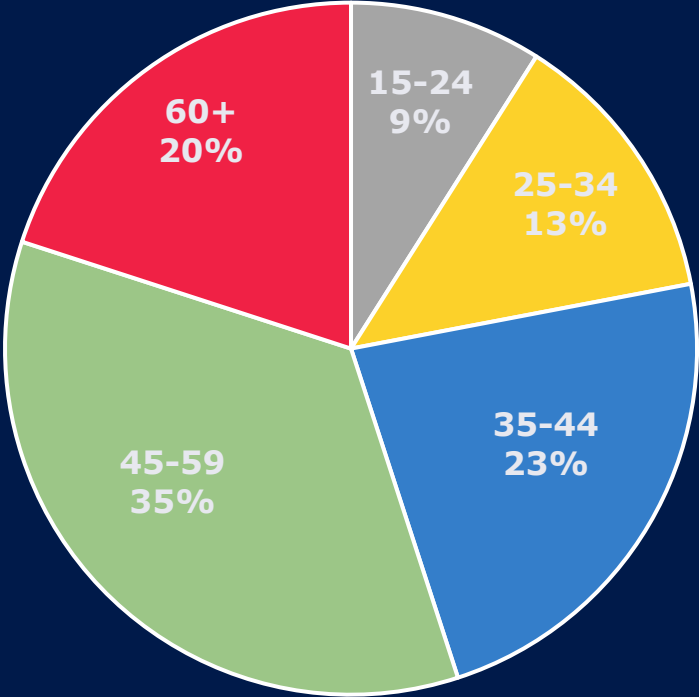

Altersstruktur

Quelle: Mediapulse Radiopanel 1. HJ 2024, Deutschschweiz, 15+, Mo-Fr