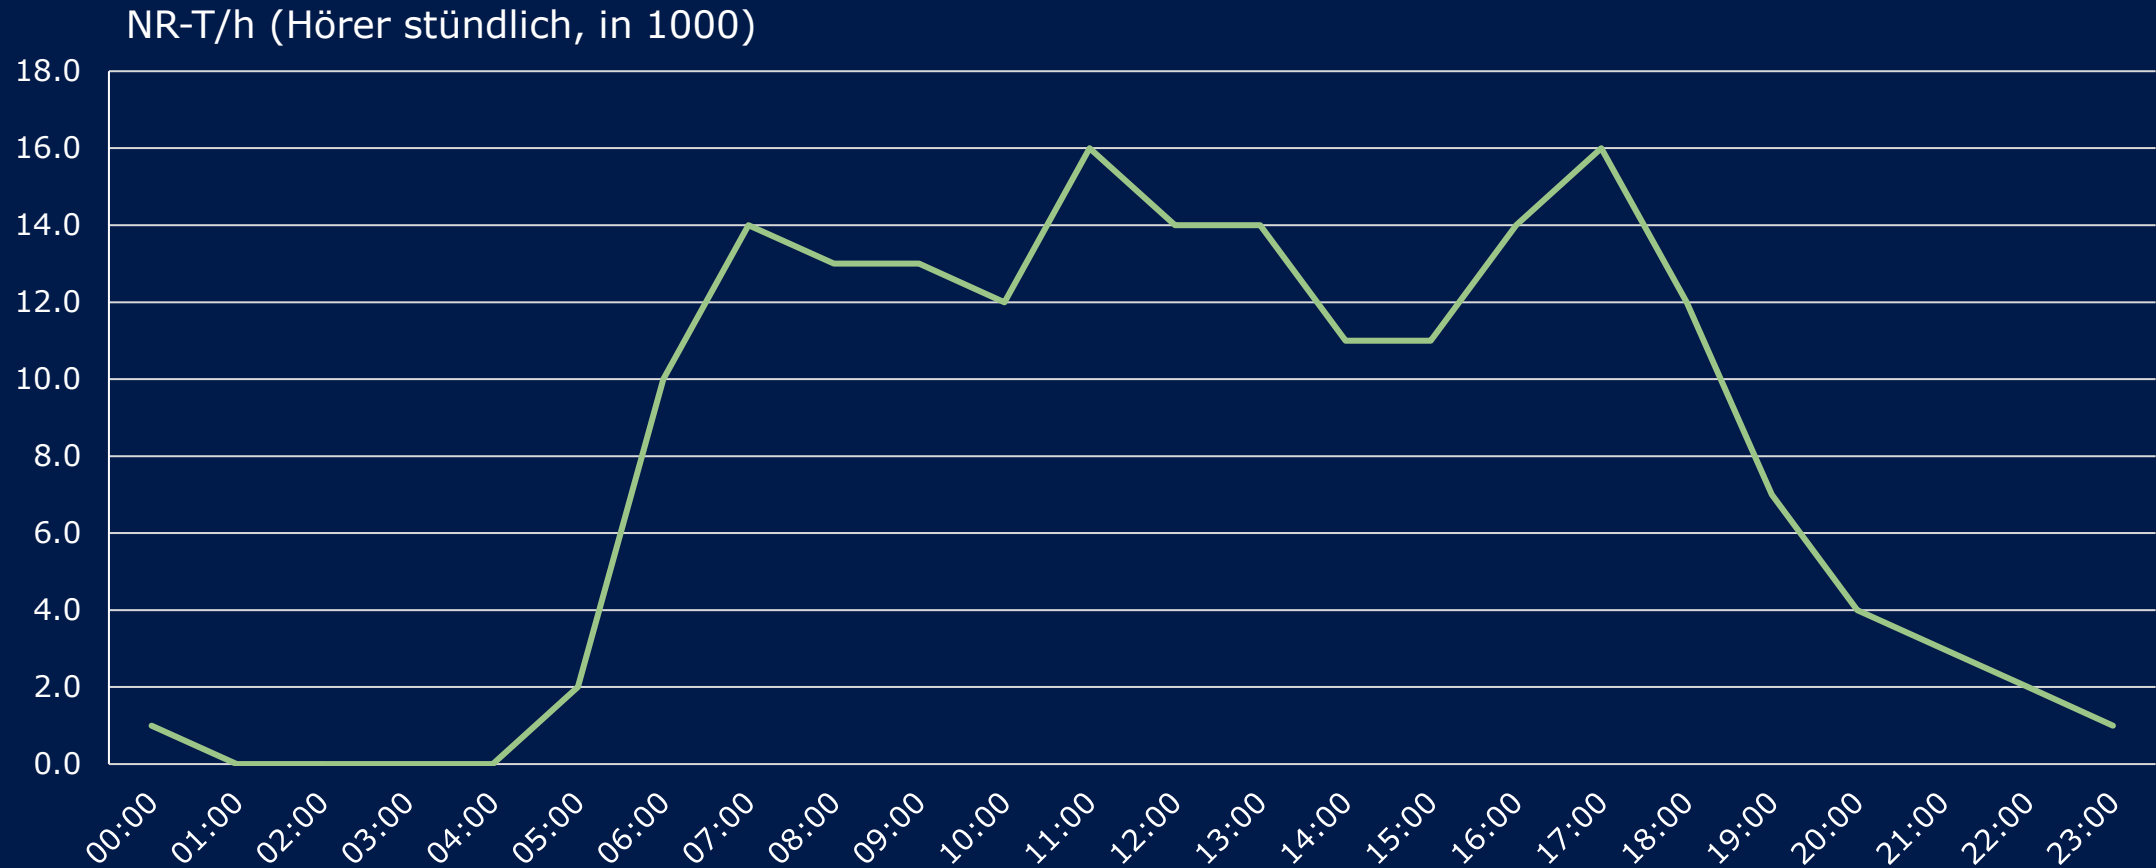

# Unsere Hörer und Hörerinnen

Tagesreichweite  
72'000 Personen

Hördauer  
Ø 40 Minuten am Tag

Onlinenutzer:innen  
225'816 Streams pro  
Monat

Quelle: Mediapulse Radiopanel 1. HJ 2024, Deutschschweiz, 15+, Mo-Fr

# Stundenreichweite

Quelle: Mediapulse Radiopanel 1. HJ 2024, Deutschschweiz, 15+, Mo-Fr