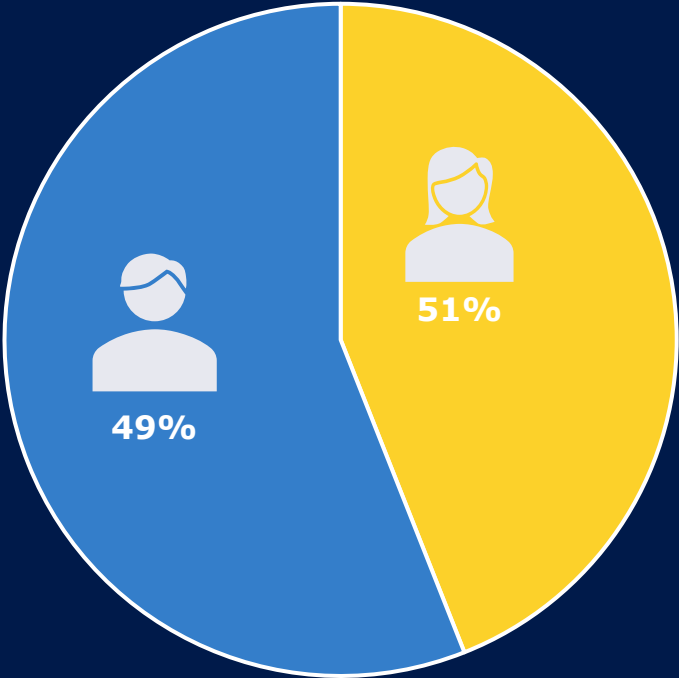

Demografie unserer Hörserschaft

Geschlechteraufteilung