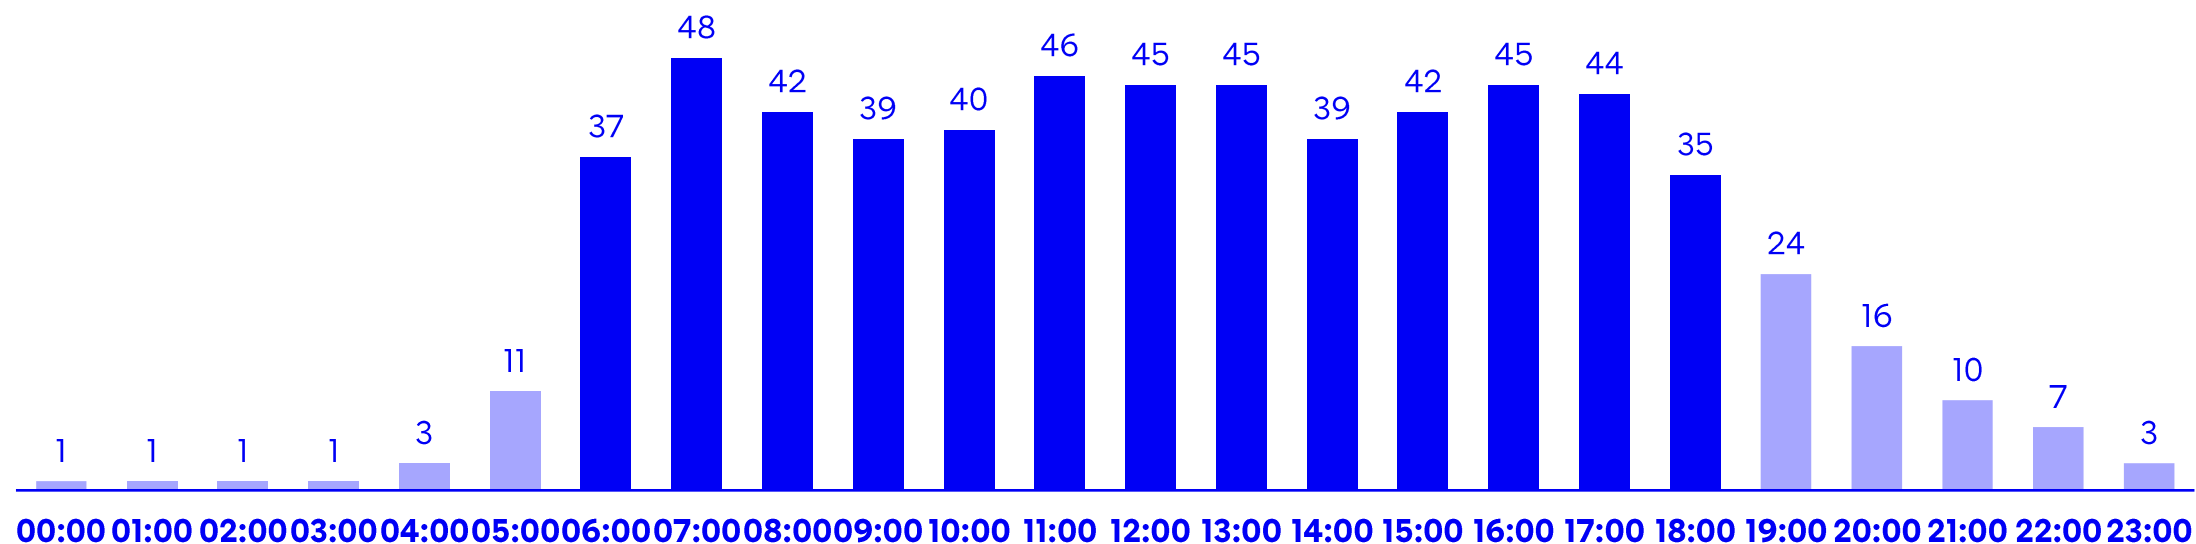

UNSERE STUNDENREICHWEITE:

NR-T/h (Hörer stündlich, Mo-Fr, in 1000)

Quelle: Mediapulse Radiopanel 1. HJ 2024, Deutschschweiz, 15+, Mo-Fr