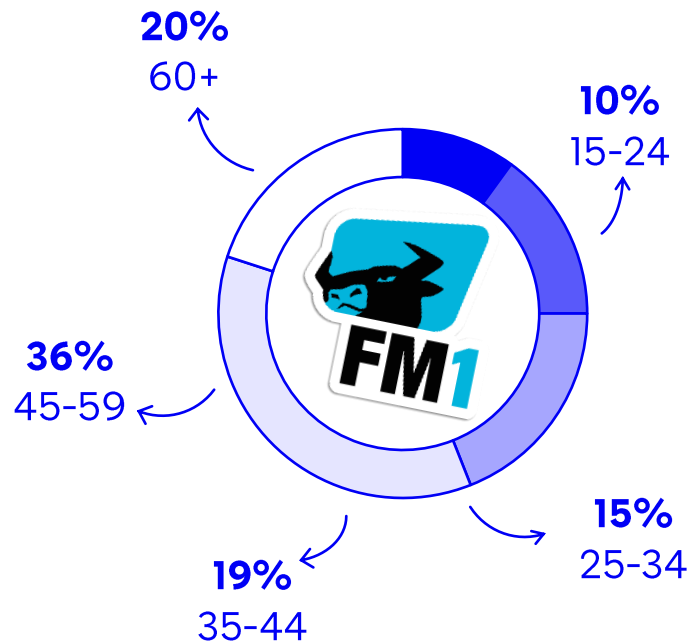

Die «FM1 Wachmacher» ist die beliebte Morgenshow, für alle die informiert und gut gelaunt in den Tag starten wollen.

Neben den besten Hits gibt's bei FM1 den schnellsten Verkehrsservice, das Wetter und stündlich die Nachrichten – kompakt und kompetent.

jetzt Reinhören

UNSER SENDEGEBIET:

Tagesreichweite
182'000 Personen

Hördauer
Ø 54 Minuten am Tag

Onlinenutzer:innen
1.1 Mio. Streams pro
Monat

Quelle: Mediapulse Radiopanel 1. HJ 2024, Deutschschweiz, 15+, Mo-Fr

UNSERE HÖRER:INNEN

Wer sind unsere Hörer:innen?

Die treue Hörerschaft von Radio FM1 besteht überwiegend aus Personen im Alter von 25-59 Jahren, die eine Vorliebe für aktuelle Hits und regionale Nachrichten haben.

Zudem schalten viele Hörer:innen FM1 während der Fahrt zur Arbeit oder in der Freizeit ein.

Die Geschlechterverteilung ist mit 53% Frauen und 47% Männer eher ausgeglichen.

Quelle: Mediapulse Radiopanel 1. HJ 2024, Deutschschweiz, 15+, Mo-Fr