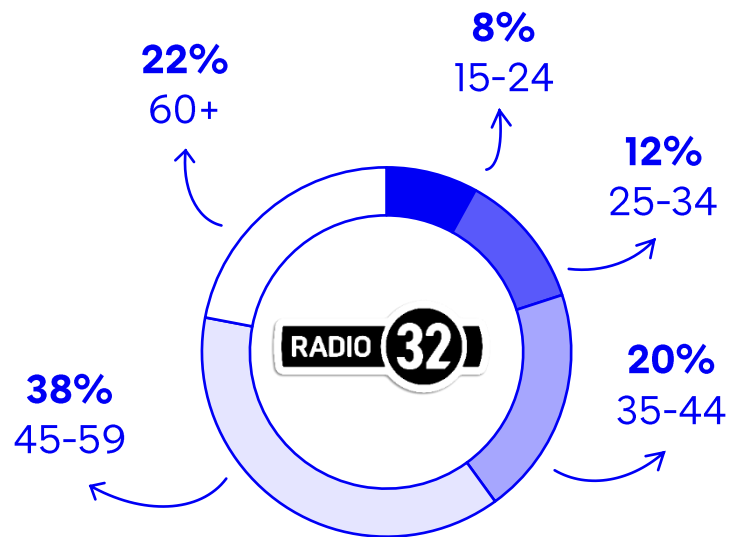

Mit den aktuellsten Themen aus der Region und der Welt, guter Laune und dem besten Verkehrsservice klappt der Start in den Tag wie am Schnürchen.

jetzt Reinhören

UNSER SENDEGEBIET:

Tagesreichweite

91'000 Personen

Hördauer

Ø 60 Minuten am Tag

Onlinenutzer:innen

400'000 Streams pro
Monat

Quelle: Mediapulse Radiopanel 1. HJ 2024, Deutschschweiz, 15+, Mo-Fr,
Quelle: AdsWizz Audioserver, 1. HJ 2024

UNSERE HÖRER:INNEN

Wer sind unsere Hörer:innen?

Unsere Hörer:innen (53% Frauen und 47% Männer) schätzen das abwechslungsreiche Musikprogramm.

Viele unserer Hörer:innen sind berufstätig und nutzen das Radio als Begleitung während der Arbeit oder auf dem Weg zur Arbeit.

Quelle: Mediapulse Radiopanel 1. HJ 2024, Deutschschweiz, 15+, Mo-Fr

UNSERE STUNDENREICHWEITE:

NR-T/h (Hörer stündlich, Mo-Fr, in 1000)

Quelle: Mediapulse Radiopanel 1. HJ 2024, Deutschschweiz, 15+, Mo-So