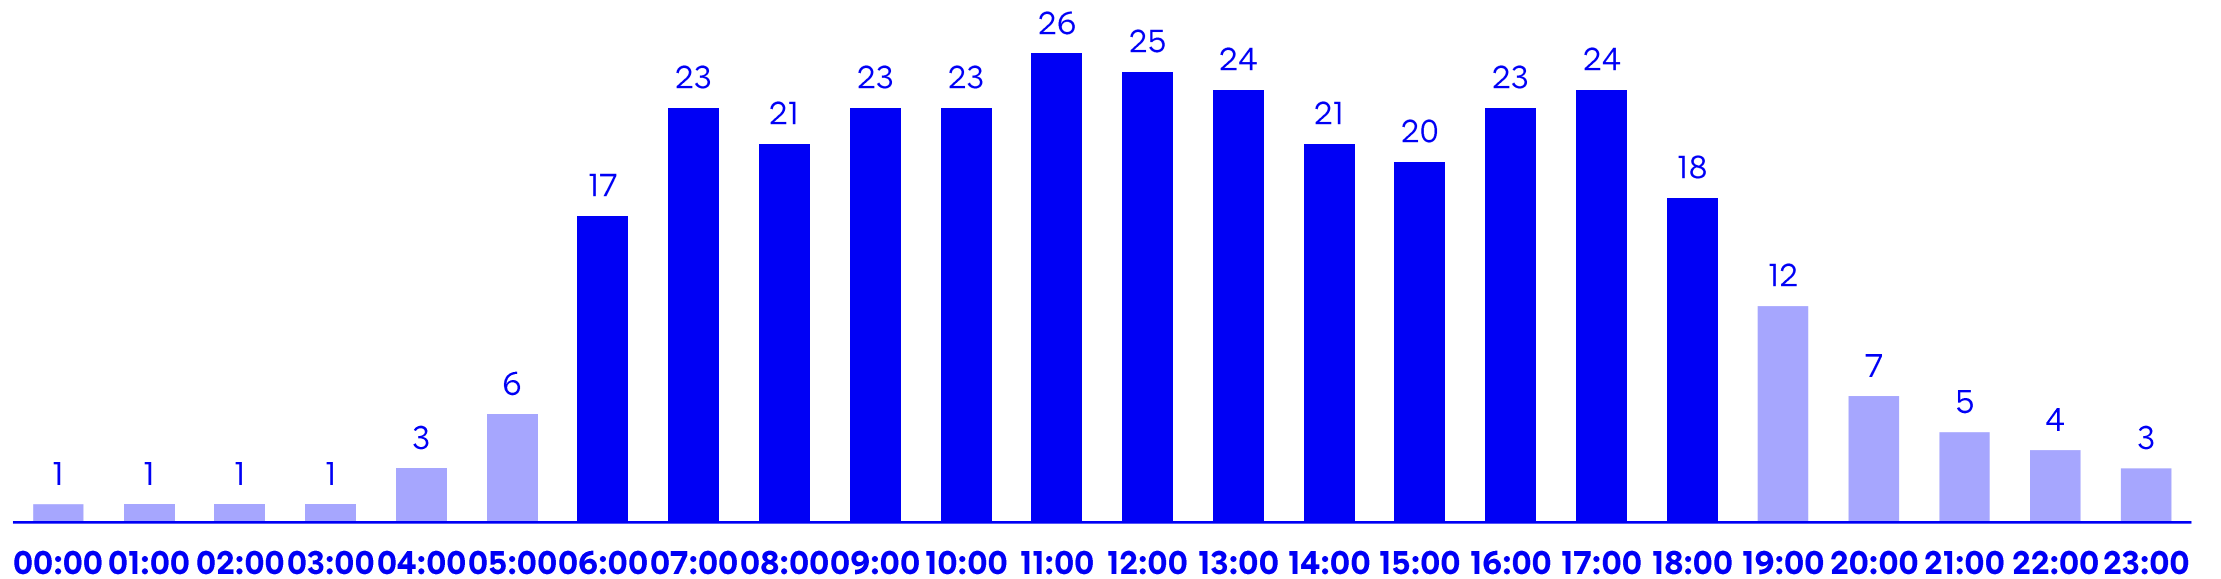

Hördauer

Ø 60 Minuten am Tag

Onlinenutzer:innen

400'000 Streams pro
Monat

Quelle: Mediapulse Radiopanel 1. HJ 2024, Deutschschweiz, 15+, Mo-Fr,
Quelle: AdsWizz Audioserver, 1. HJ 2024

UNSERE HÖRER:INNEN

Wer sind unsere Hörer:innen?

Unsere Hörer:innen (53% Frauen und 47% Männer) schätzen das abwechslungsreiche Musikprogramm.

Viele unserer Hörer:innen sind berufstätig und nutzen das Radio als Begleitung während der Arbeit oder auf dem Weg zur Arbeit.

Quelle: Mediapulse Radiopanel 1. HJ 2024, Deutschschweiz, 15+, Mo-Fr

UNSERE STUNDENREICHWEITE:

NR-T/h (Hörer stündlich, Mo-Fr, in 1000)

Quelle: Mediapulse Radiopanel 1. HJ 2024, Deutschschweiz, 15+, Mo-So