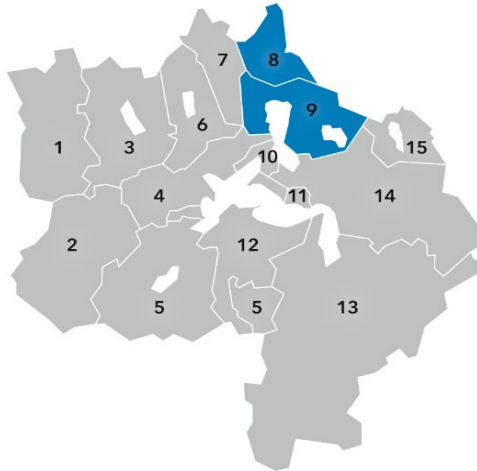

Pool Zug - Schwyz - Affoltern / Kombi Zug - Affoltern

Pool Zug - Schwyz - Affoltern

25% Kombinationsrabatt

1 Willisau	6 Hochdorf	11 Gersau
2 Entlebuch	7 Muri	12 Nidwalden
3 Sursee	8 Affoltern	13 Uri
4 Luzern	9 Zug	14 Schwyz
5 Obwalden	10 Küssnacht	15 Einsiedeln

2x3% 3x5% 6x10% 12x12% 24x15% 48x20%

Kombi Zug - Affoltern

20% Kombinationsrabatt

1 Willisau	6 Hochdorf	11 Gersau
2 Entlebuch	7 Muri	12 Nidwalden
3 Sursee	8 Affoltern	13 Uri
4 Luzern	9 Zug	14 Schwyz
5 Obwalden	10 Küssnacht	15 Einsiedeln