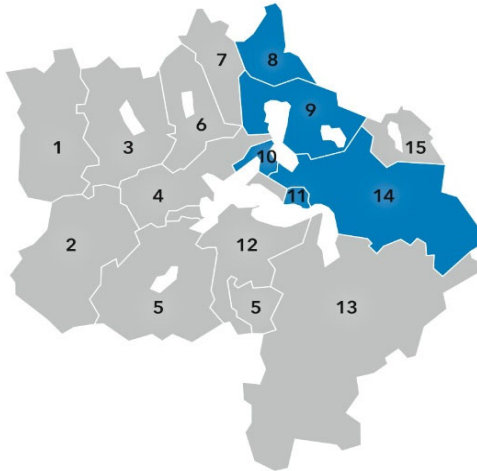

Pool Zug - Schwyz - Affoltern / Kombi Zug - Affoltern

Pool Zug - Schwyz - Affoltern

25% Kombinationsrabatt

1 Willisau	6 Hochdorf	11 Gersau
2 Entlebuch	7 Muri	12 Nidwalden
3 Sursee	8 Affoltern	13 Uri
4 Luzern	9 Zug	14 Schwyz
5 Obwalden	10 Küssnacht	15 Einsiedeln

Titel / Auflage	Exemplare
Zuger Zeitung	12'036
Bote der Urschweiz	17'018
Anzeiger Bezirk Affoltern	27'379
Total Auflage	56'433

Erscheinungsweise

2x pro Woche Dienstag und Freitag

Annahmeschluss

Dienstag-Ausgabe	Freitag, 11 Uhr
Freitag-Ausgabe	Dienstag, 11 Uhr

2x3% 3x5% 6x10% 12x12% 24x15% 48x20%

Kombi Zug - Affoltern

20% Kombinationsrabatt

1 Willisau	6 Hochdorf	11 Gersau
2 Entlebuch	7 Muri	12 Nidwalden
3 Sursee	8 Affoltern	13 Uri
4 Luzern	9 Zug	14 Schwyz
5 Obwalden	10 Küssnacht	15 Einsiedeln

2x3% 3x5% 6x10% 12x12% 24x15% 48x20%