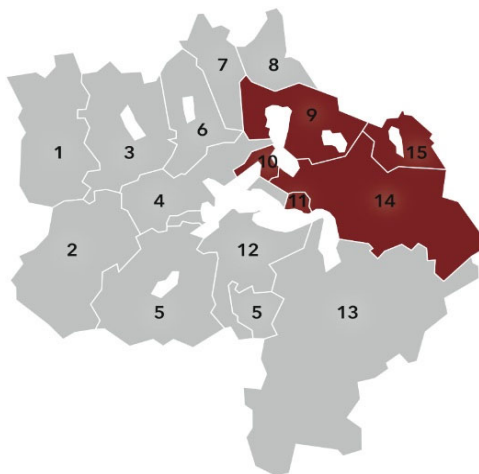

Pool Zug - Schwyz - Einsiedeln / Pool Schwyz - Uri

Pool Zug - Schwyz - Einsiedeln

30% Kombinationsrabatt

1 Willisau	6 Hochdorf	11 Gersau
2 Entlebuch	7 Muri	12 Nidwalden
3 Sursee	8 Affoltern	13 Uri
4 Luzern	9 Zug	14 Schwyz
5 Obwalden	10 Küssnacht	15 Einsiedeln

Titel / Auflage	Exemplare
Zuger Zeitung	12'036
Bote der Urschweiz	17'018
Freier Schweizer	3'809
Rigi-Post	2'765
Einsiedler Anzeiger	4'853
Total Auflage	40'481

Erscheinungsweise

2x pro Woche Di und Do/Fr

Wiederholungsrabatte

2x3% 3x5% 6x10% 12x12% 24x15% 48x20%

Pool Schwyz - Uri

30% Kombinationsrabatt

1 Willisau	6 Hochdorf	11 Gersau
2 Entlebuch	7 Muri	12 Nidwalden
3 Sursee	8 Affoltern	13 Uri
4 Luzern	9 Zug	14 Schwyz
5 Obwalden	10 Küssnacht	15 Einsiedeln