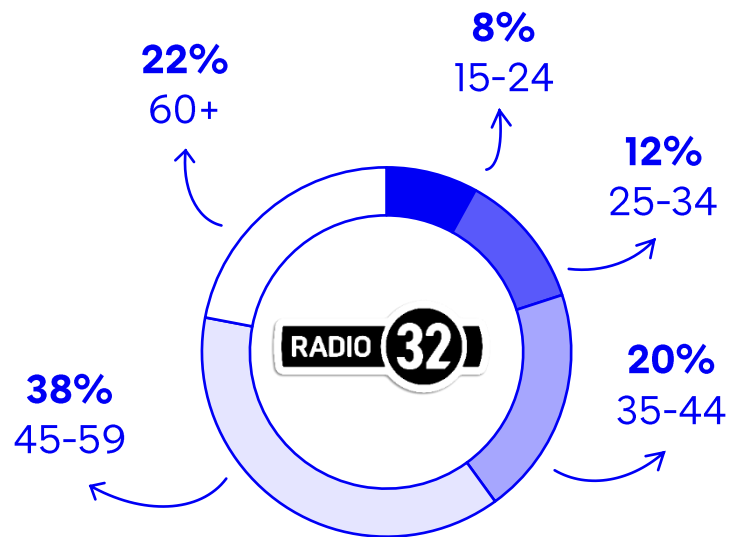

Mit den aktuellsten Themen aus der Region und der Welt, guter Laune und dem besten Verkehrsservice klappt der Start in den Tag wie am Schnürchen.

jetzt Reinhören

UNSER SENDEGEBIET:

Tagesreichweite

91'000 Personen

Hördauer

Ø 60 Minuten am Tag

Onlinenutzer:innen

400'000 Streams pro
Monat

Quelle: Mediapulse Radiopanel 1. HJ 2024, Deutschschweiz, 15+, Mo-Fr,
Quelle: AdsWizz Audioserver, 1. HJ 2024

UNSERE HÖRER:INNEN

Wer sind unsere Hörer:innen?

Unsere Hörer:innen (53% Frauen und 47% Männer) schätzen das abwechslungsreiche Musikprogramm.

Viele unserer Hörer:innen sind berufstätig und nutzen das Radio als Begleitung während der Arbeit oder auf dem Weg zur Arbeit.

Quelle: Mediapulse Radiopanel 1. HJ 2024, Deutschschweiz, 15+, Mo-Fr

UNSERE STUNDENREICHWEITE:

NR-T/h (Hörer stündlich, Mo-Fr, in 1000)

Quelle: Mediapulse Radiopanel 1. HJ 2024, Deutschschweiz, 15+, Mo-Fr