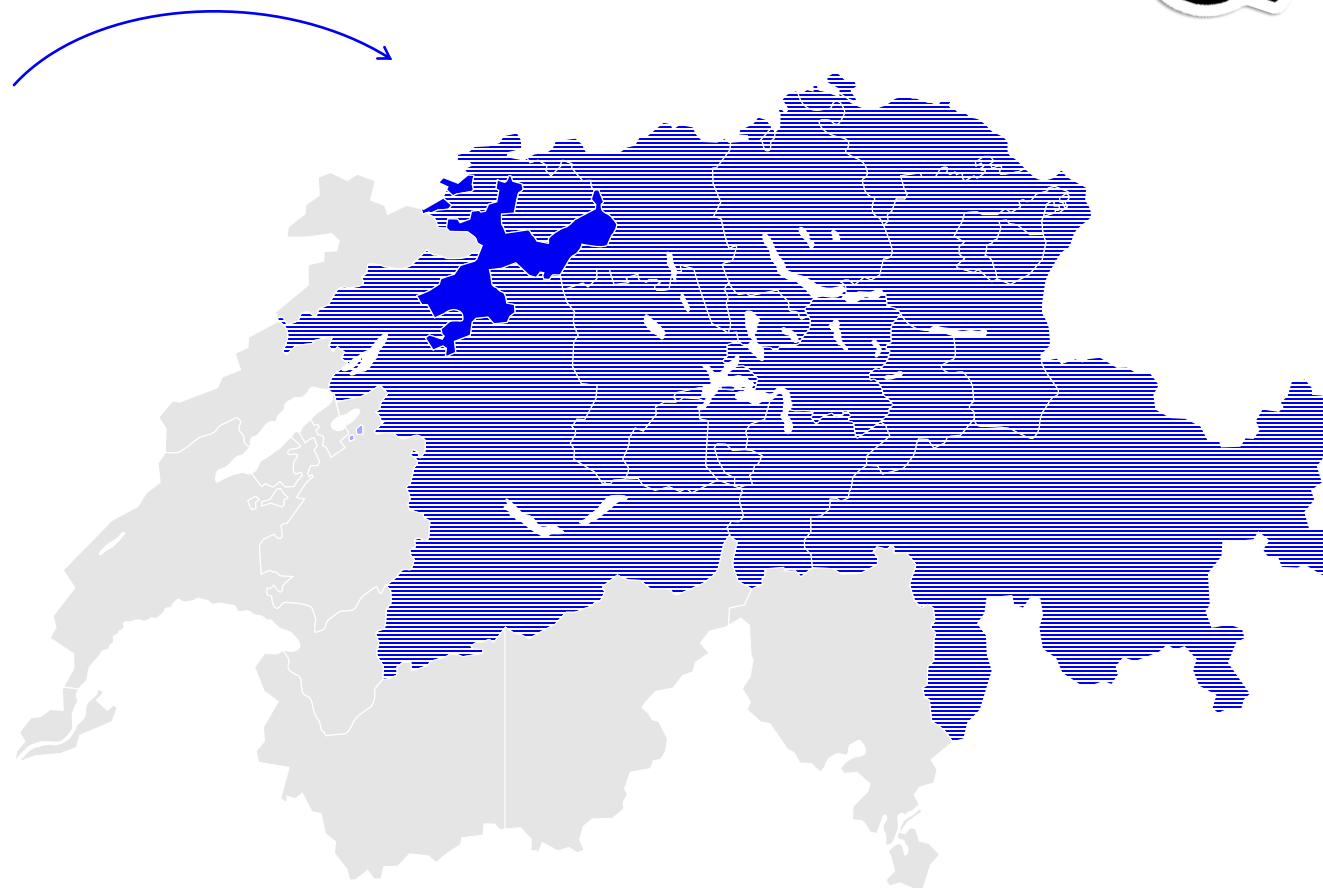

Onlinenutzer:innen

400'000 Streams pro
Monat

Quelle: Mediapulse Radiopanel 1. HJ 2024, Deutschschweiz, 15+, Mo-Fr,
Quelle: AdsWizz Audioserver, 1. HJ 2024