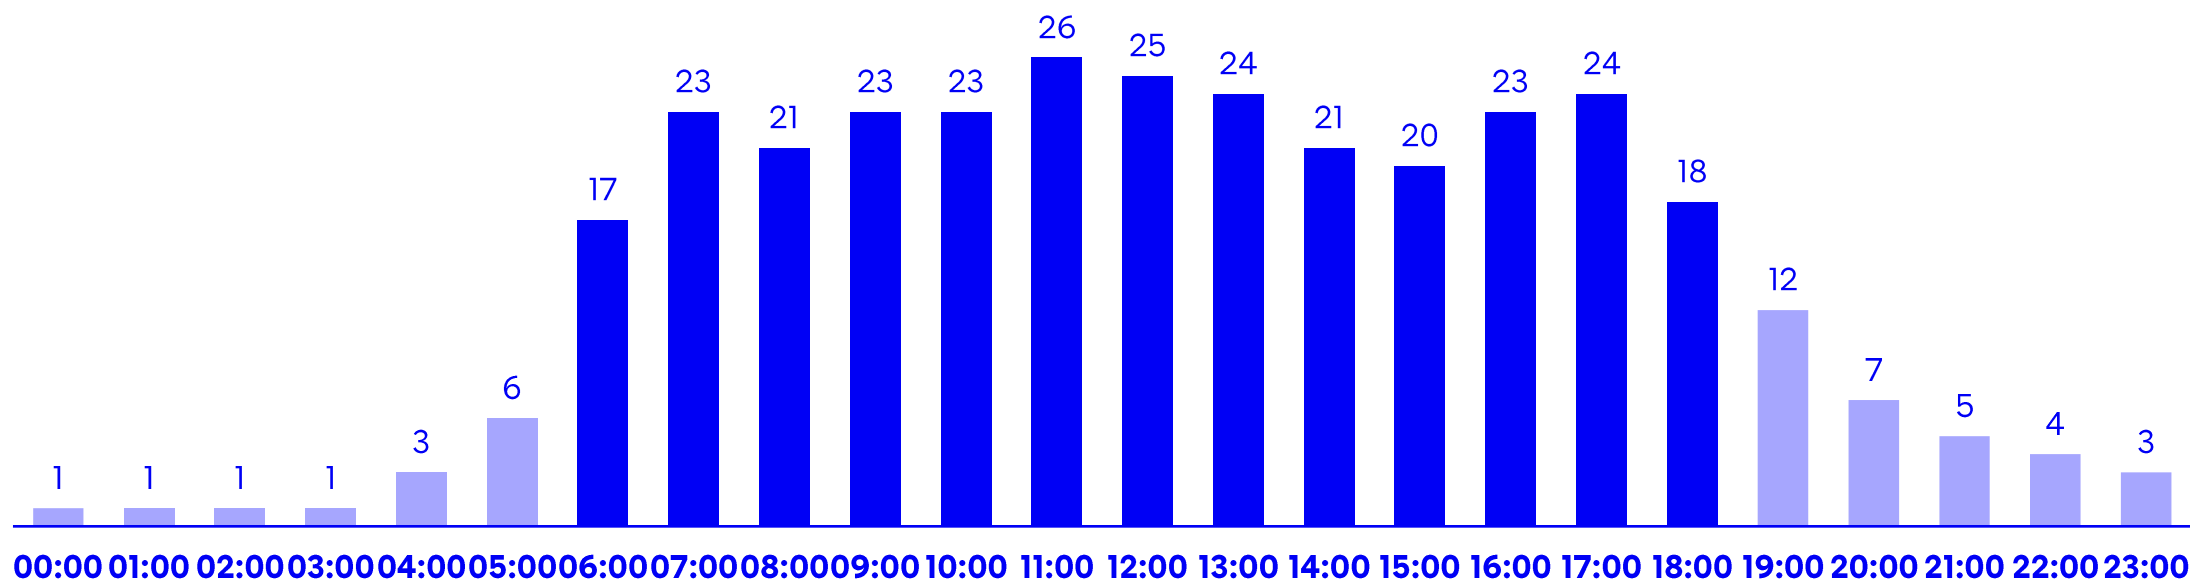

Hördauer

Ø 60 Minuten am Tag

Onlinenutzer:innen

400'000 Streams pro
Monat

Quelle: Mediapulse Radiopanel 1. HJ 2024, Deutschschweiz, 15+, Mo-Fr,
Quelle: AdsWizz Audioserver, 1. HJ 2024

UNSERE HÖRER:INNEN

Wer sind unsere Hörer:innen?

Unsere Hörer:innen (53% Frauen und 47% Männer) schätzen das abwechslungsreiche Musikprogramm.

Viele unserer Hörer:innen sind berufstätig und nutzen das Radio als Begleitung während der Arbeit oder auf dem Weg zur Arbeit.

Quelle: Mediapulse Radiopanel 1. HJ 2024, Deutschschweiz, 15+, Mo-Fr

UNSERE STUNDENREICHWEITE:

NR-T/h (Hörer stündlich, Mo-Fr, in 1000)

Quelle: Mediapulse Radiopanel 1. HJ 2024, Deutschschweiz, 15+, Mo-Fr