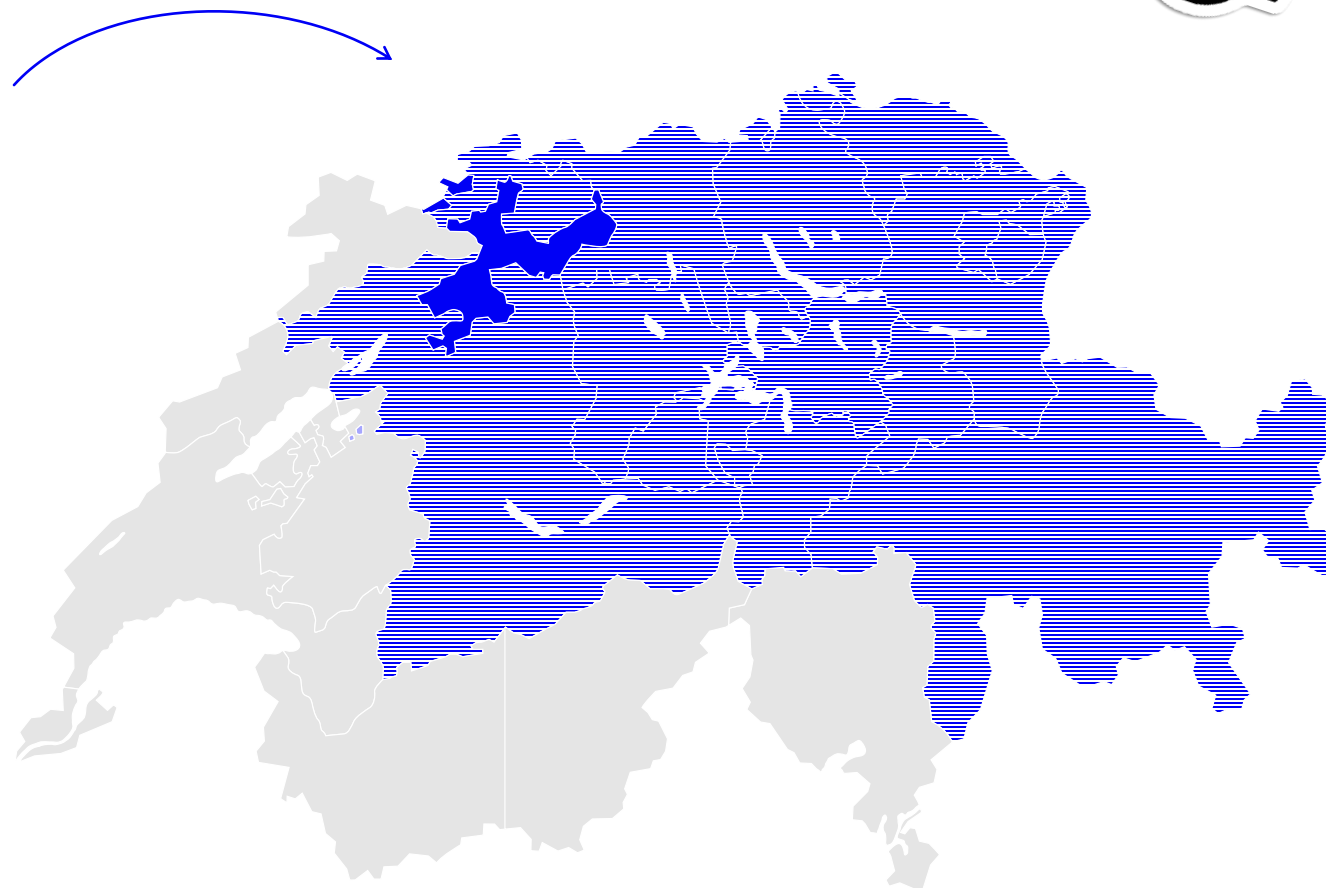

Onlinenutzer:innen

400'000 Streams pro
Monat

Quelle: Mediapulse Radiopanel 1. HJ 2024, Deutschschweiz, 15+, Mo-Fr,
Quelle: AdsWizz Audioserver, 1. HJ 2024