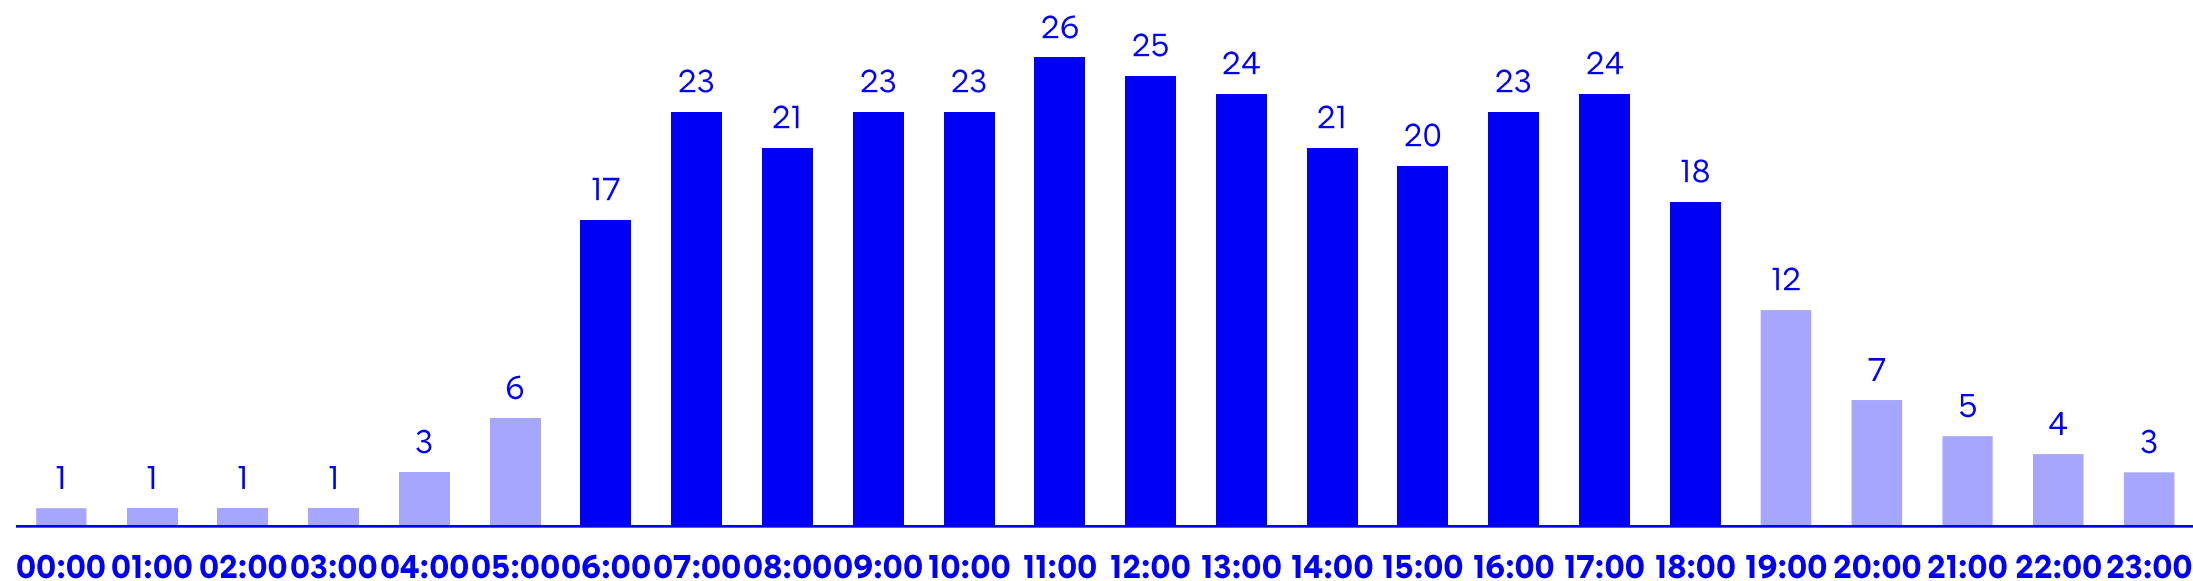

UNSERE STUNDENREICHWEITE:

NR-T/h (Hörer stündlich, Mo-Fr, in 1000)

Quelle: Mediapulse Radiopanel 1. HJ 2024, Deutschschweiz, 15+, Mo-Fr