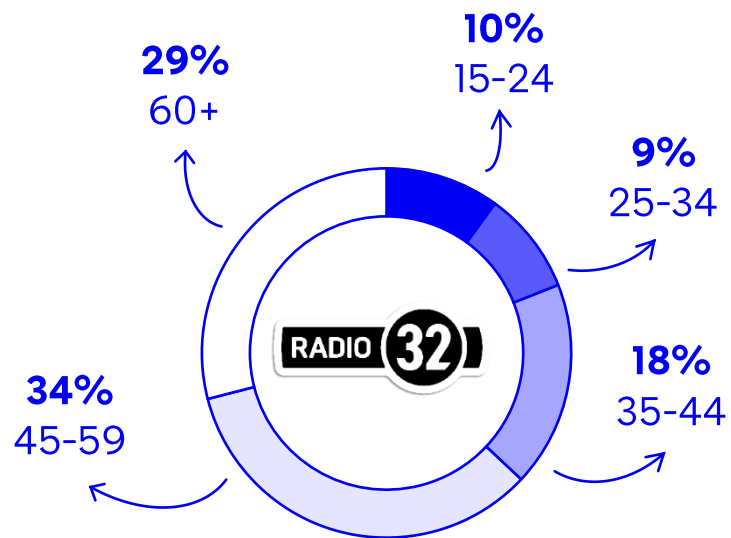

UNSERE HÖRER:INNEN

Wer sind unsere Hörer:innen?

Unsere Hörer:innen (50% Frauen und 40% Männer) schätzen das abwechslungsreiche Musikprogramm.

Viele unserer Hörer:innen sind berufstätig und nutzen das Radio als Begleitung während der Arbeit oder auf dem Weg zur Arbeit.