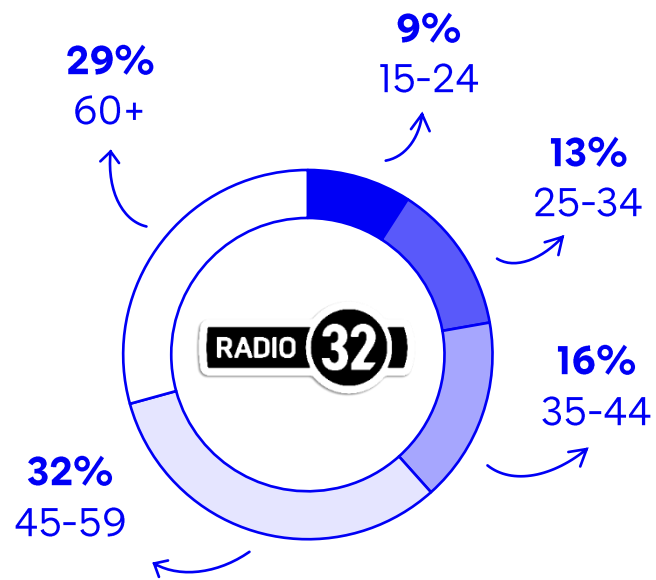

MEDIADATEN RADIO 32

Solothurn

2. Halbjahr 2024

RADIO 32

Die beste Musik.

Radio 32 ist das führende Privatrado im Gebiet Solothurn/Olten.

Regionale Nähe? Gute Laune? Angesagte Hits? Gibt's alles bei uns!

Radio 32 ist stark lokal verankert und fokussiert sich stärker als alle anderen Sender auf die Region Solothurn und das Mittelland.

Mit der «Radio 32 Morgenshow» bringen wir unsere Hörer:innen mit der besten Musik, Service und Unterhaltung in den Tag.

jetzt Reinhören

UNSER SENDEGEBIET:

Tagesreichweite
89'700 Personen

Hördauer
Ø 55 Minuten am Tag

Onlinenutzung
408'500 Streams pro
Monat

Quelle: Mediapulse Radiopanel 2. HJ 2024, Deutschschweiz, 15+, Mo-Fr,
Quelle: AdsWizz Audioserver, 2. HJ 2024

UNSERE HÖRER:INNEN

Wer sind unsere Hörer:innen?

Unsere Hörer:innen (51% Frauen und 49% Männer) schätzen das abwechslungsreiche Musikprogramm.

Viele unserer Hörer:innen sind berufstätig und nutzen das Radio als Begleitung während der Arbeit, unterwegs und in der Freizeit.

Quelle: Mediapulse Radiopanel 2. HJ 2024, Deutschschweiz, 15+, Mo-Fr

UNSERE STUNDENREICHWEITE: