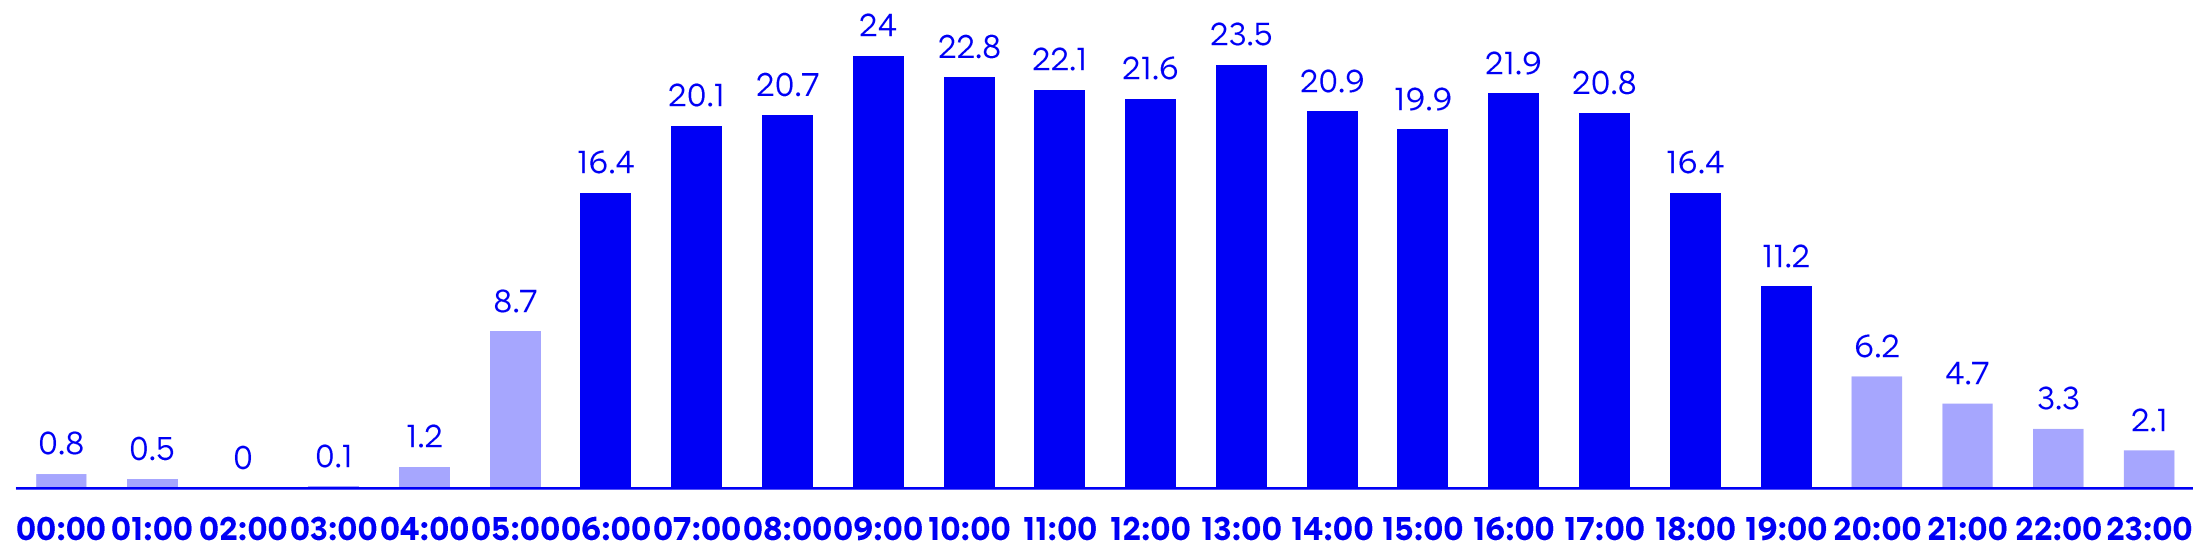

UNSERE STUNDENREICHWEITE:

NR-T/h (Hörer stündlich, Mo-Fr, in 1000)

Quelle: Mediapulse Radio Data 2. HJ 2024, Deutschschweiz, 15+, Mo-Fr