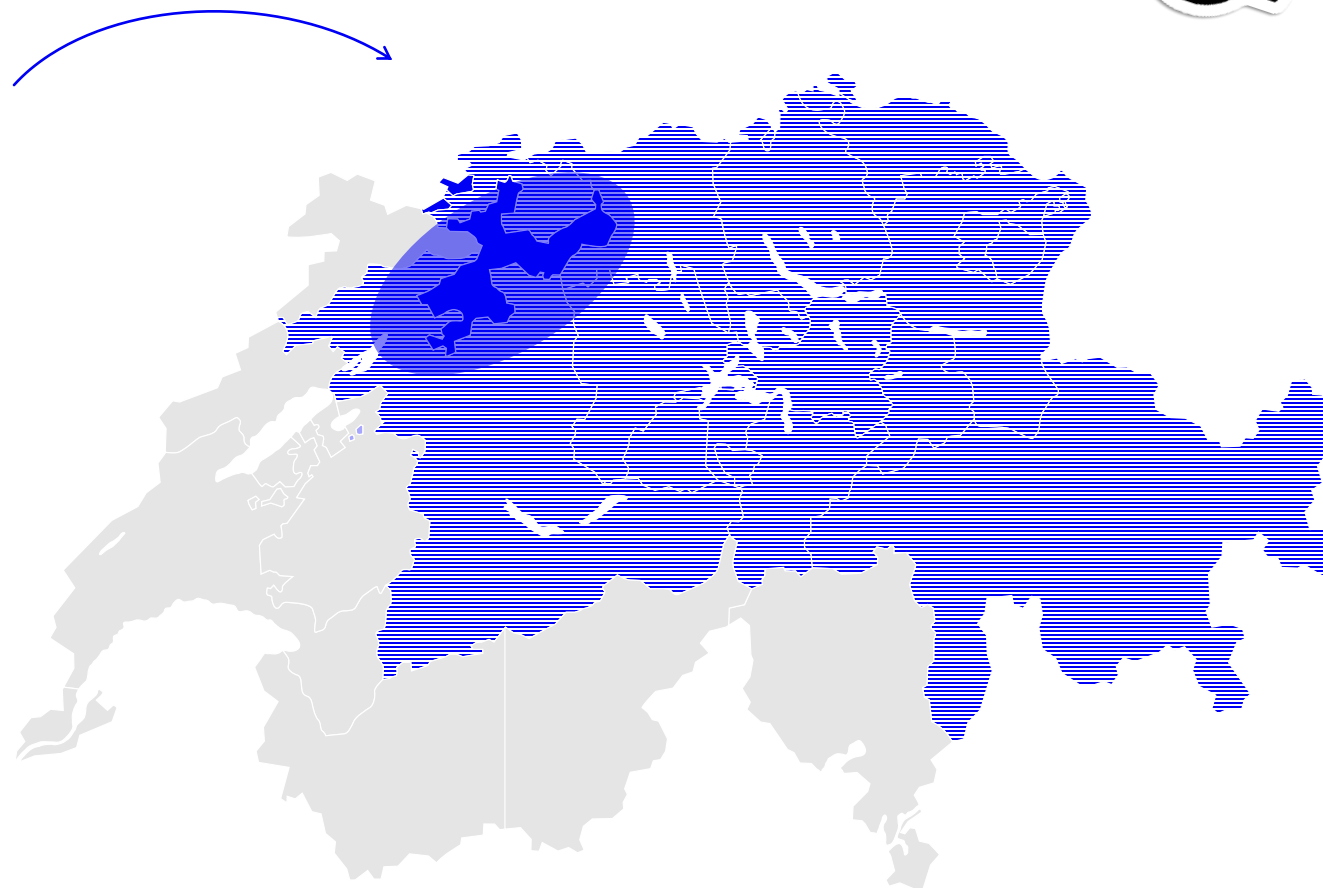

Tagesreichweite
89'700 Personen

Hördauer
Ø 55 Minuten am Tag

Onlinenutzung
408'500 Streams pro
Monat