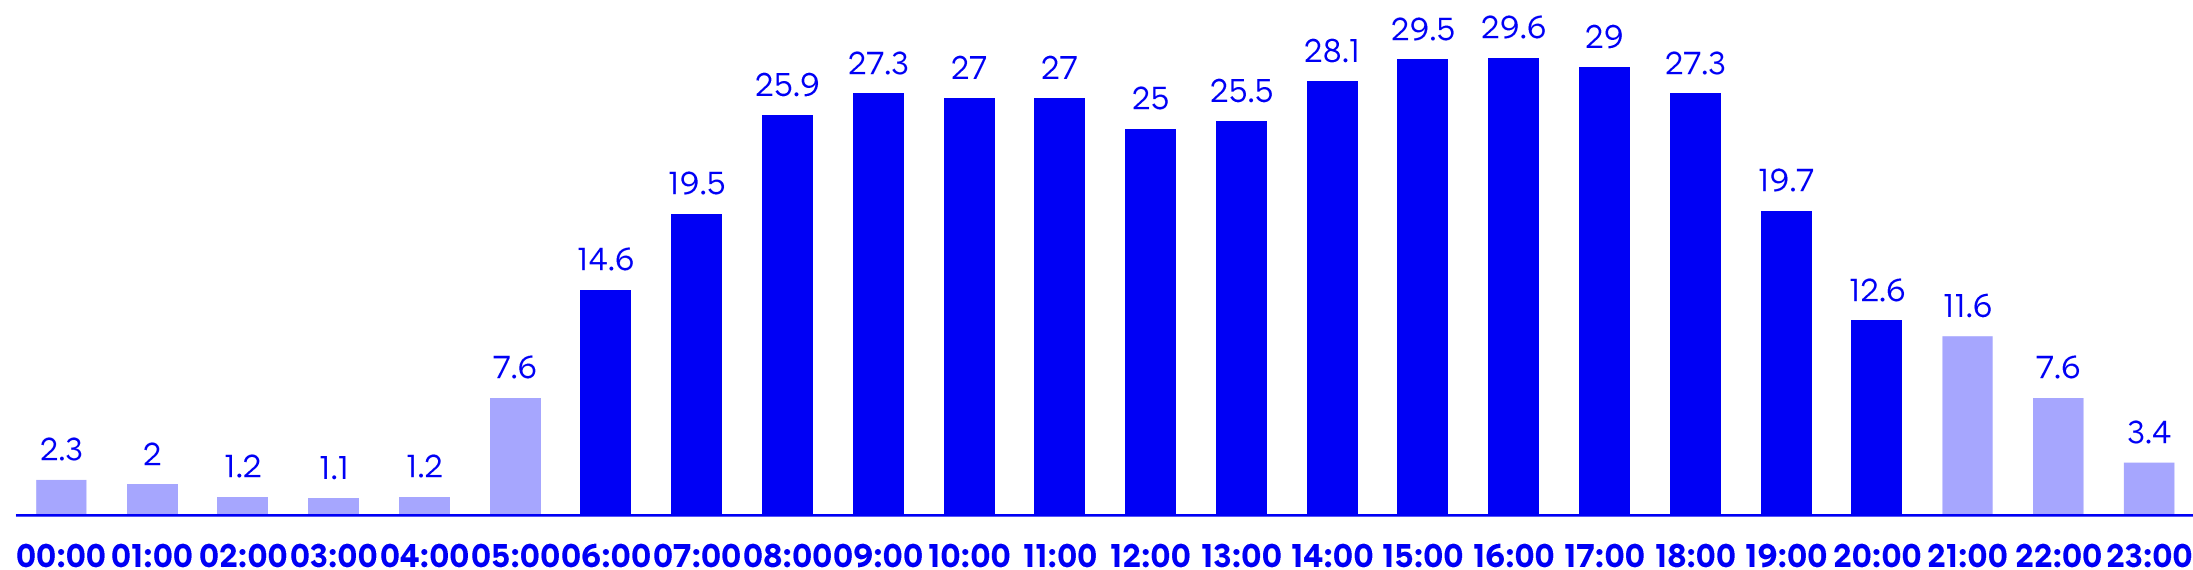

## Wer sind unsere Hörer:innen?

Der grosse Teil unsere Hörer:innen ist über 45 Jahre alt (52% Frauen- und 48% Männer) und liebt Schlagermusik. Sie schätzen, dass wir uns in der Welt der Schlagerstars auskennen und Partner der grössten Schlagererevents im Land sind.

Mit den eingängigen Melodien und unser "Musig fürs Herz" begleiten wir die Schweizer Schlagerfans durch den Tag.

Quelle: Mediapulse Radiopanel 2. HJ 2024, Deutschschweiz, 15+, Mo-Fr

# UNSERE STUNDENREICHWEITE:

NR-T/h (Hörer stündlich, Mo-Fr, in 1000)

Quelle: Mediapulse Radio Data 2. HJ 2024, Deutschschweiz, 15+, Mo-Fr