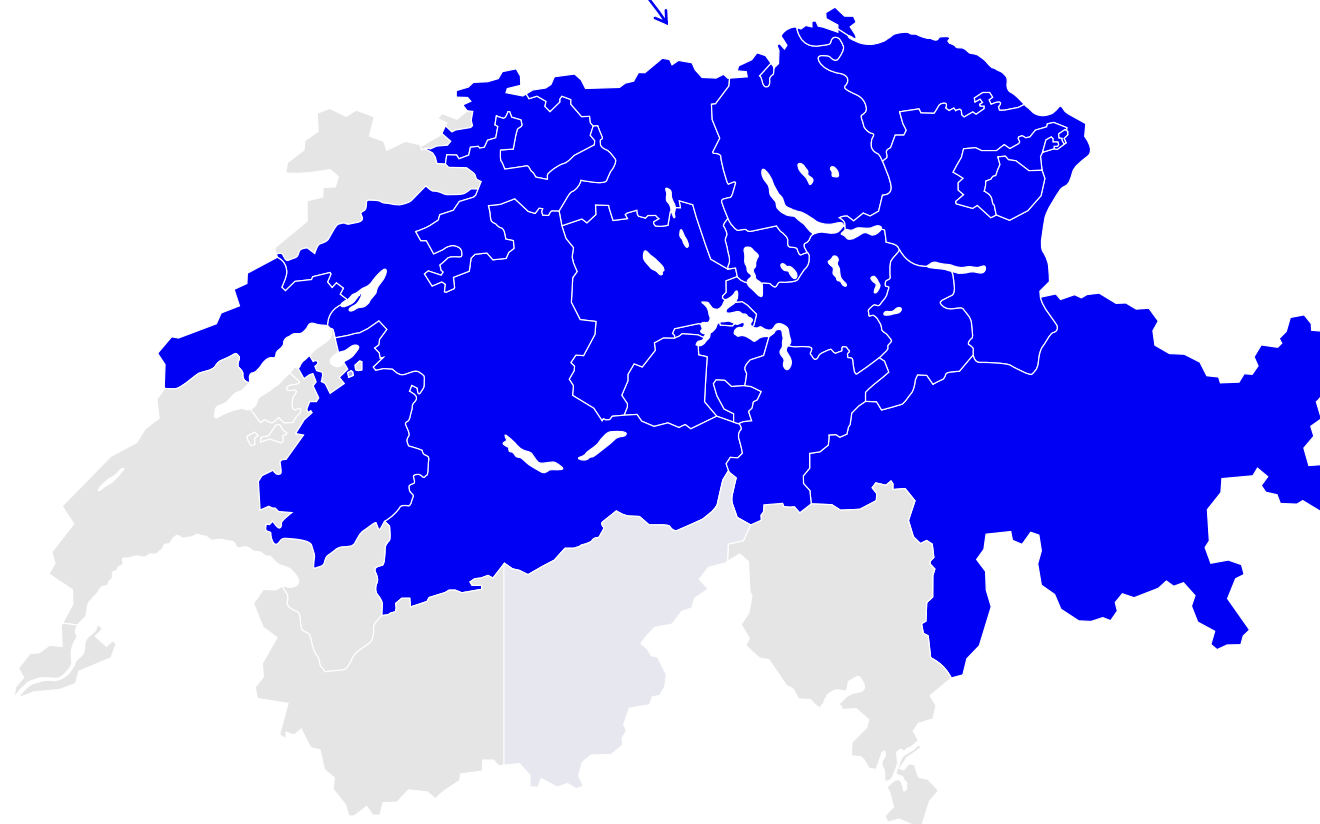

Onlinenutzung

951'383 Streams pro
Monat

Quelle: Mediapulse Radiopanel 2. HJ 2024, Deutschschweiz, 15+, Mo-Fr,
Quelle: AdsWizz Audioserver, 2. HJ 2024