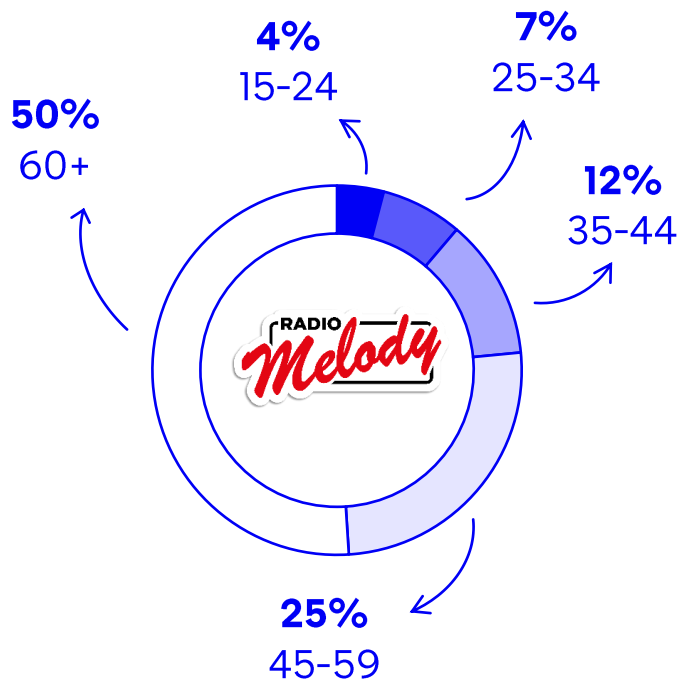

UNSERE HÖRER:INNEN

Wer sind unsere Hörer:innen?

Der grosse Teil unsere Hörer:innen ist über 45 Jahre alt (52% Frauen- und 48% Männer) und liebt Schlagermusik. Sie schätzen, dass wir uns in der Welt der Schlagerstars auskennen und Partner der grössten Schlagererevents im Land sind.

Mit den eingängigen Melodien und unser "Musig fürs Herz" begleiten wir die Schweizer Schlagerfans durch den Tag.