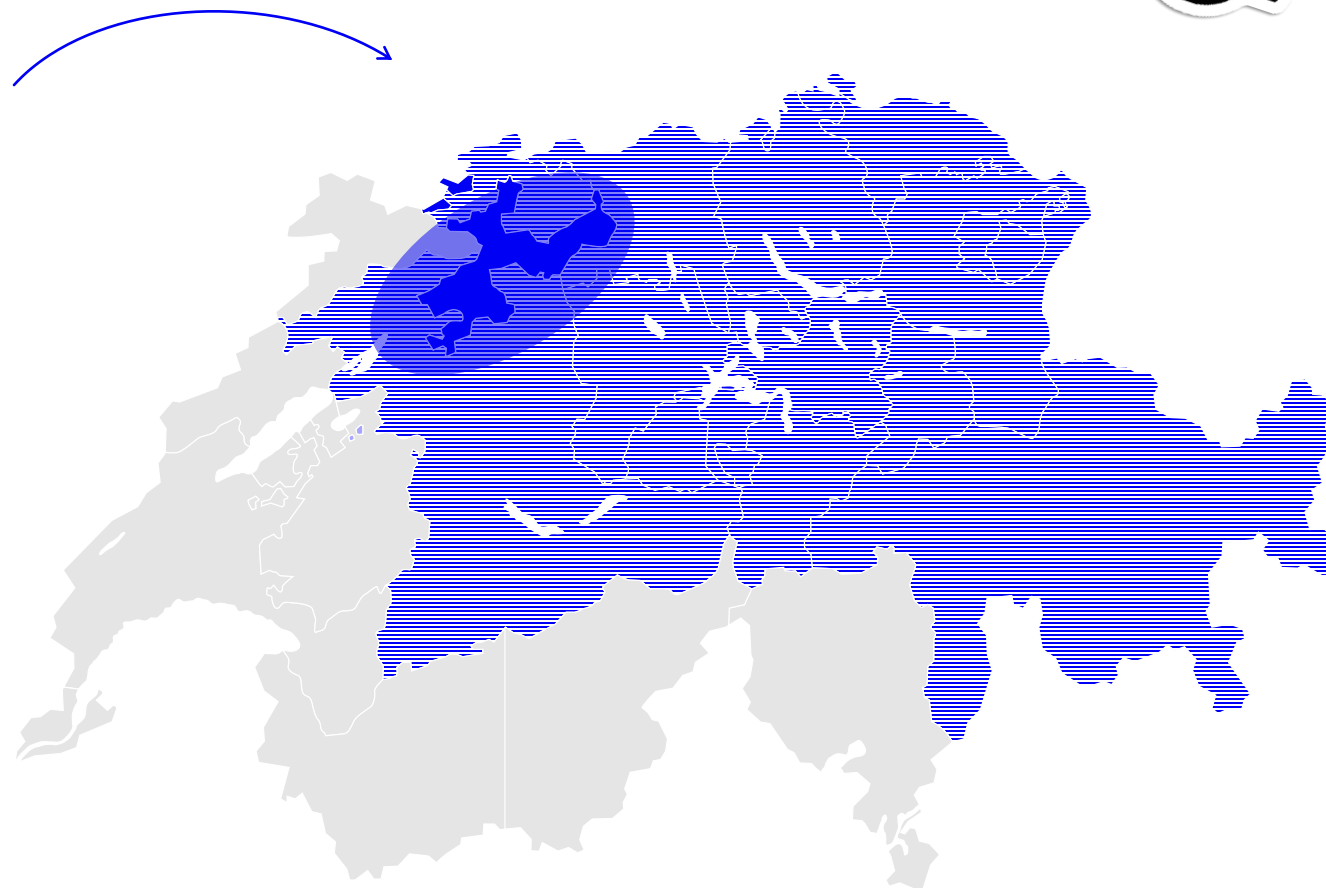

MEDIADATEN RADIO 32

Solothurn

2. Halbjahr 2024

RADIO 32

Die beste Musik.

Radio 32 ist das führende Privatrado im Gebiet Solothurn/Olten und Oberaargau.

Regionale Nähe? Gute Laune? Angesagte Hits? Gibt's alles bei uns!

Radio 32 ist stark lokal verankert und fokussiert sich stärker als alle anderen Sender auf die Region Solothurn und das Mittelland.

Mit der «Radio 32 Morgenshow» bringen wir unsere Hörer:innen mit der besten Musik, Service und Unterhaltung in den Tag.

jetzt Reinhören

UNSER SENDEGEBIET:

Tagesreichweite
89'700 Personen

Hördauer
Ø 55 Minuten am Tag

Onlinenutzung
408'500 Streams pro
Monat

Quelle: Mediapulse Radiopanel 2. HJ 2024, Deutschschweiz, 15+, Mo-Fr,
Quelle: AdsWizz Audioserver, 2. HJ 2024