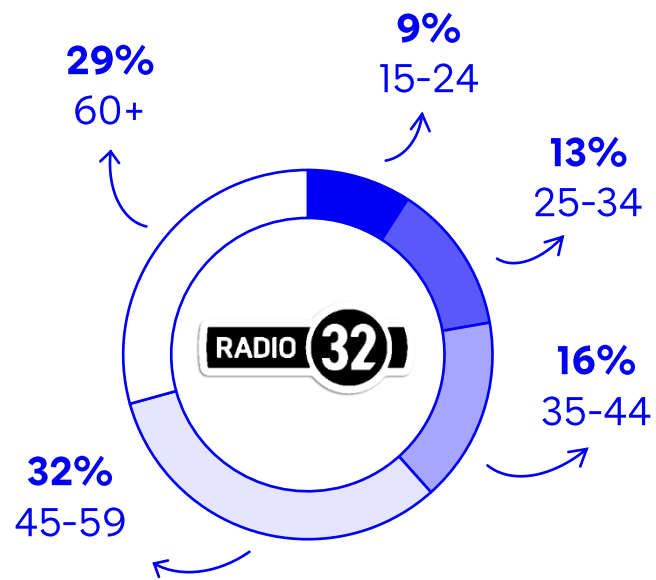

Radio 32 ist stark lokal verankert und fokussiert sich stärker als alle anderen Sender auf die Region Solothurn und das Mittelland.

Mit der «Radio 32 Morgenshow» bringen wir unsere Hörer:innen mit der besten Musik, Service und Unterhaltung in den Tag.

jetzt Reinhören

UNSER SENDEGEBIET:

Tagesreichweite
89'700 Personen

Hördauer
Ø 55 Minuten am Tag

Onlinenutzung
408'500 Streams pro
Monat

Quelle: Mediapulse Radiopanel 2. HJ 2024, Deutschschweiz, 15+, Mo-Fr,
Quelle: AdsWizz Audioserver, 2. HJ 2024

UNSERE HÖRER:INNEN

Wer sind unsere Hörer:innen?

Unsere Hörer:innen (51% Frauen und 49% Männer) schätzen das abwechslungsreiche Musikprogramm.

Viele unserer Hörer:innen sind berufstätig und nutzen das Radio als Begleitung während der Arbeit, unterwegs und in der Freizeit.

Quelle: Mediapulse Radiopanel 2. HJ 2024, Deutschschweiz, 15+, Mo-Fr

UNSERE STUNDENREICHWEITE:

NR-T/h (Hörer stündlich, Mo-Fr, in 1000)

Quelle: Mediapulse Radio Data 2. HJ 2024, Deutschschweiz, 15+, Mo-Fr