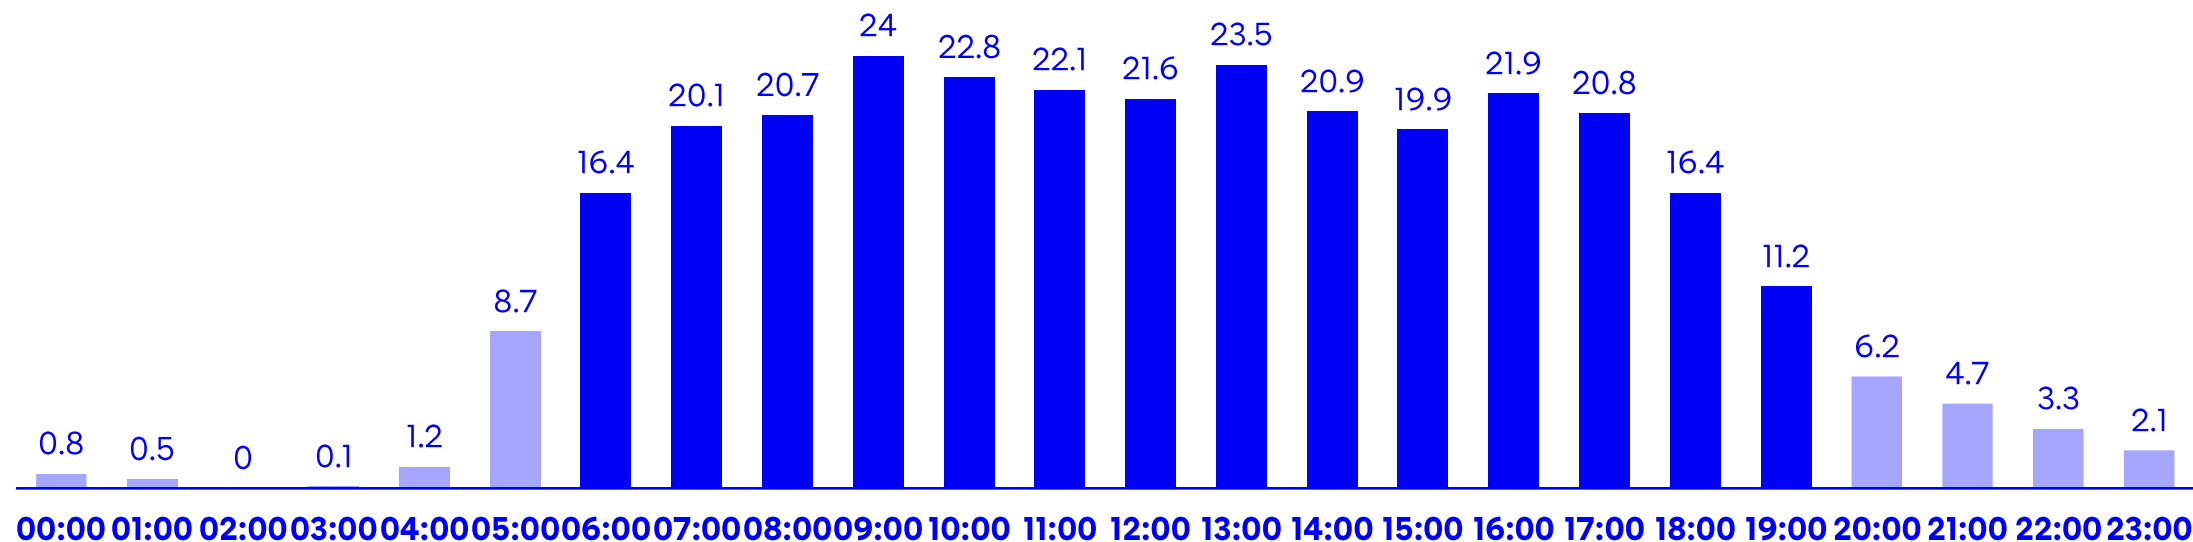

jetzt Reinhören

UNSER SENDEGEBIET:

Tagesreichweite
89'700 Personen

Hördauer
Ø 55 Minuten am Tag

Onlinenutzung
408'500 Streams pro
Monat

Quelle: Mediapulse Radiopanel 2. HJ 2024, Deutschschweiz, 15+, Mo-Fr,
Quelle: AdsWizz Audioserver, 2. HJ 2024

UNSERE HÖRER:INNEN

Wer sind unsere Hörer:innen?

Unsere Hörer:innen (51% Frauen und 49% Männer) schätzen das abwechslungsreiche Musikprogramm.

Viele unserer Hörer:innen sind berufstätig und nutzen das Radio als Begleitung während der Arbeit, unterwegs und in der Freizeit.

Quelle: Mediapulse Radiopanel 2. HJ 2024, Deutschschweiz, 15+, Mo-Fr

UNSERE STUNDENREICHWEITE:

NR-T/h (Hörer stündlich, Mo-Fr, in 1000)

Quelle: Mediapulse Radio Data 2. HJ 2024, Deutschschweiz, 15+, Mo-Fr