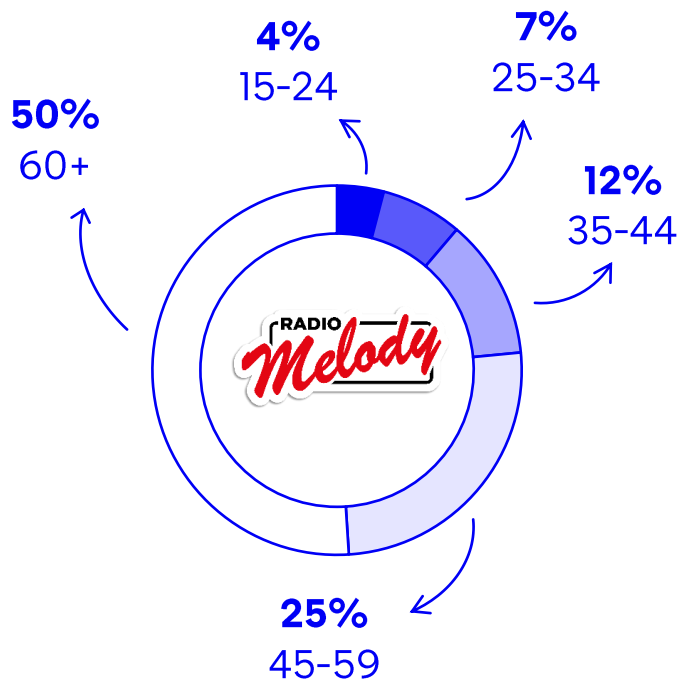

MEDIADATEN RADIO MELODY

Schweiz

2. Halbjahr 2024

RADIO MELODY

Der Schweizer Schlagersender Nr. 1

Radio Melody ist der Schweizer Schlagersender Nr. 1 und spielt die schönsten Schlager und grössten Oldies – das ist Musik fürs Herz! Neben viel Musik gibt es zur es zur vollen Stunde kompakte Nachrichten und den aktuellen Wetterservice.

Radio Melody ist in der Deutschschweiz über Digitalradio DAB+, sowie weltweit im Web und der App empfangbar.

jetzt Reinhören

UNSER SENDEGEBIET:

Tagesreichweite

117'000 Personen

Hördauer

Ø 63 Minuten am Tag

Onlinenutzung

951'383 Streams pro
Monat

Quelle: Mediapulse Radiopanel 2. HJ 2024, Deutschschweiz, 15+, Mo-Fr,
Quelle: AdsWizz Audioserver, 2. HJ 2024

UNSERE HÖRER:INNEN

Wer sind unsere Hörer:innen?

Der grosse Teil unsere Hörer:innen ist über 45 Jahre alt (52% Frauen- und 48% Männer) und liebt Schlagermusik. Sie schätzen, dass wir uns in der Welt der Schlagerstars auskennen und Partner der grössten Schlagerevents im Land sind.

Mit den eingängigen Melodien und unser "Musig fürs Herz" begleiten wir die Schweizer Schlagerfans durch den Tag.

Quelle: Mediapulse Radiopanel 2. HJ 2024, Deutschschweiz, 15+, Mo-Fr

UNSERE STUNDENREICHWEITE: