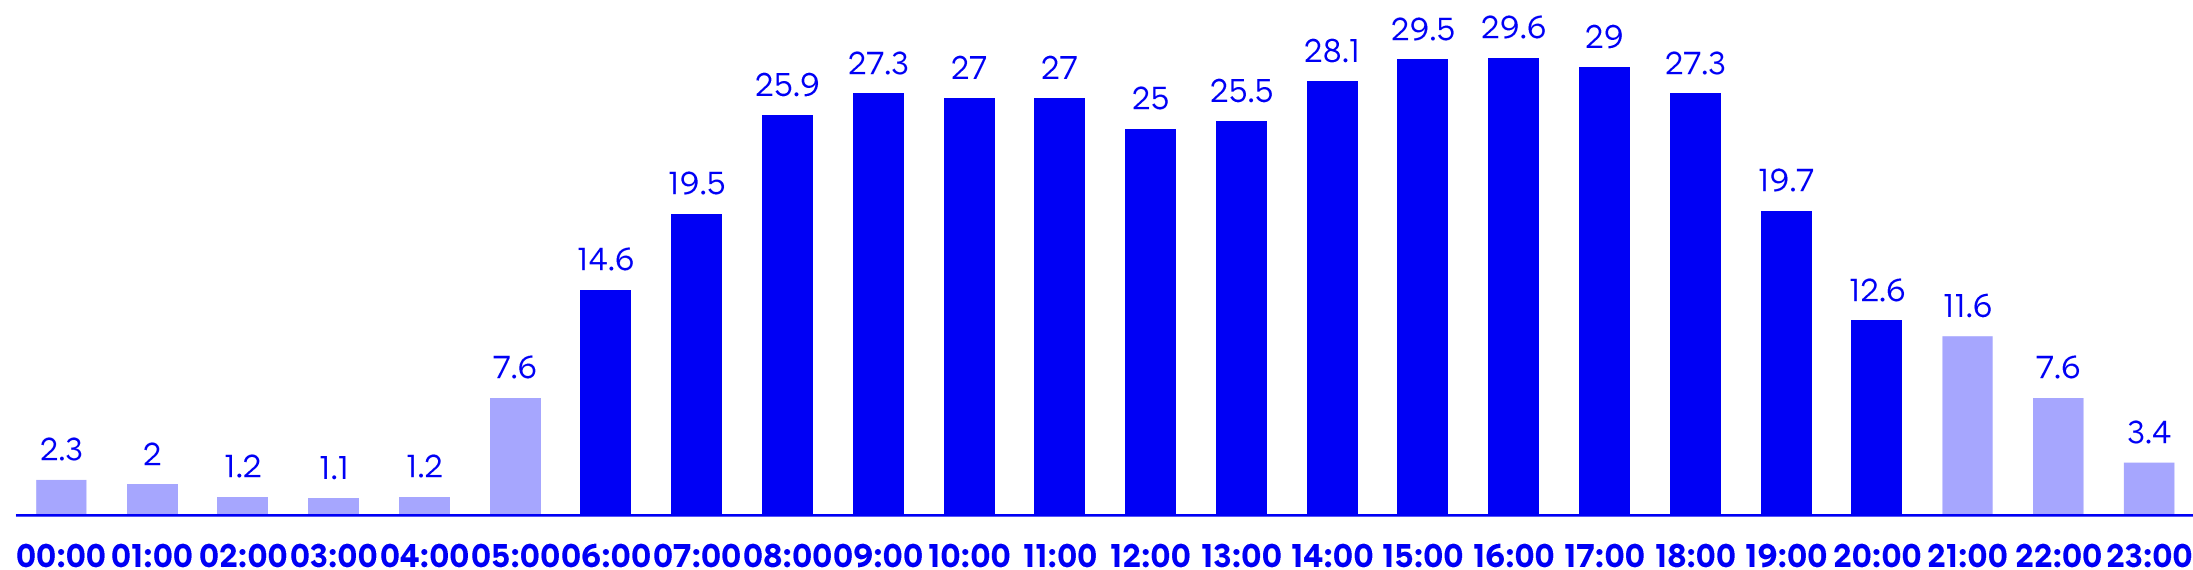

UNSERE STUNDENREICHWEITE:

NR-T/h (Hörer stündlich, Mo-Fr, in 1000)

Quelle: Mediapulse Radio Data 2. HJ 2024, Deutschschweiz, 15+, Mo-Fr