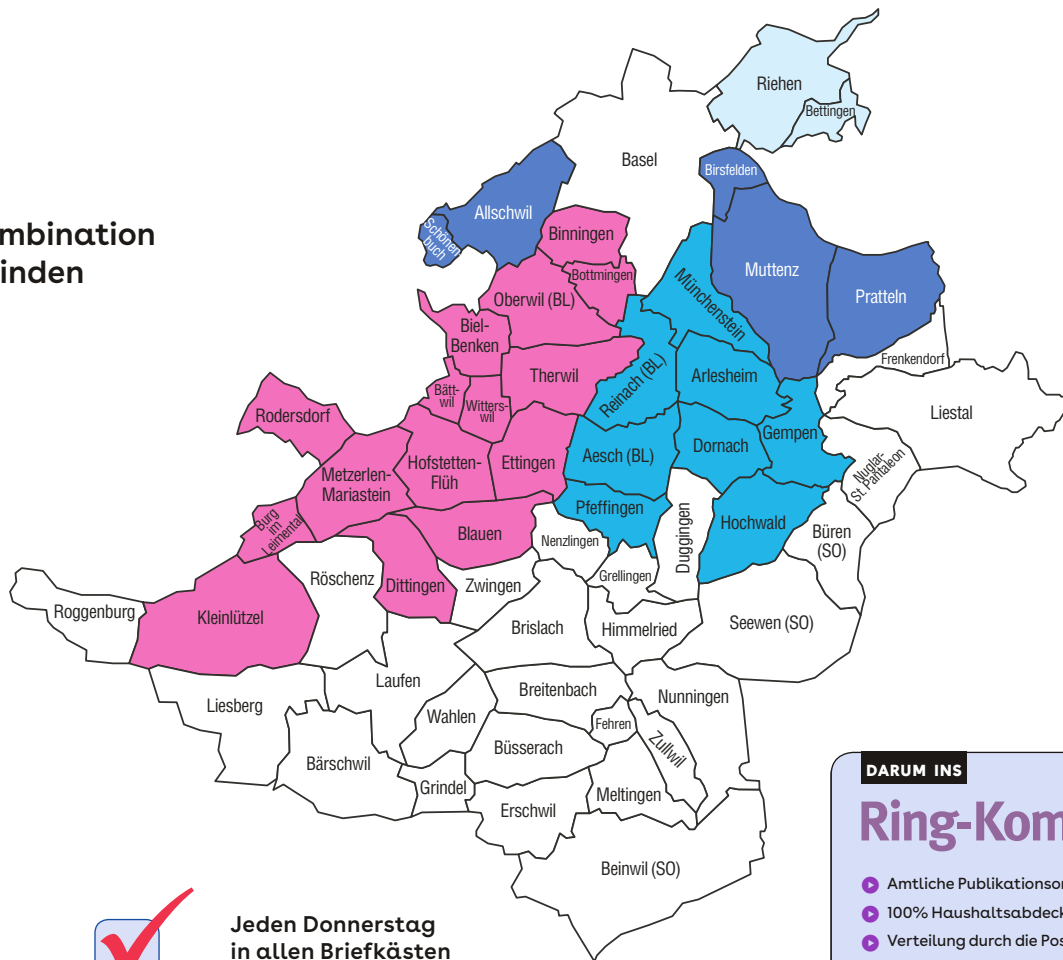

Ring-Kombi

Die attraktive Inseratekombination
der Basler Vorstadtgemeinden

WOCHENBLATT
Amtlicher Anzeiger
für das Birseck und
das Dorneck

BirsigtalBote
Amtlicher Anzeiger
für das Birsigtal

**Allschwiler
Wochenblatt**
Amtliches
Publikationsorgan
der Gemeinde Allschwil

**Birsfelder
Anzeiger**
Amtliches
Publikationsorgan
der Gemeinde Birsfelden

**Muttener &
Prattler Anzeiger**
Amtliches
Publikationsorgan
der Gemeinden Muttenz
und Pratteln

RIEHENER ZEITUNG
Die Wochenzeitung
für Riehen und Bettingen

Jeden Donnerstag
in allen Briefkästen
und Postfächern

100% Haushaltsabdeckung
Auflage: 111 322 Exemplare

Quellen: Verlagsangaben 2024

DARUM INS

Ring-Kombi

- Amtliche Publikationsorgane
- 100% Haushaltsabdeckung
- Verteilung durch die Post
- Tarif 4-farbig Fr. 4.49
- Bis 40% Rabatt gegenüber Einzelbuchung
- Grosse Verankerung bei Lesern und Inserenten