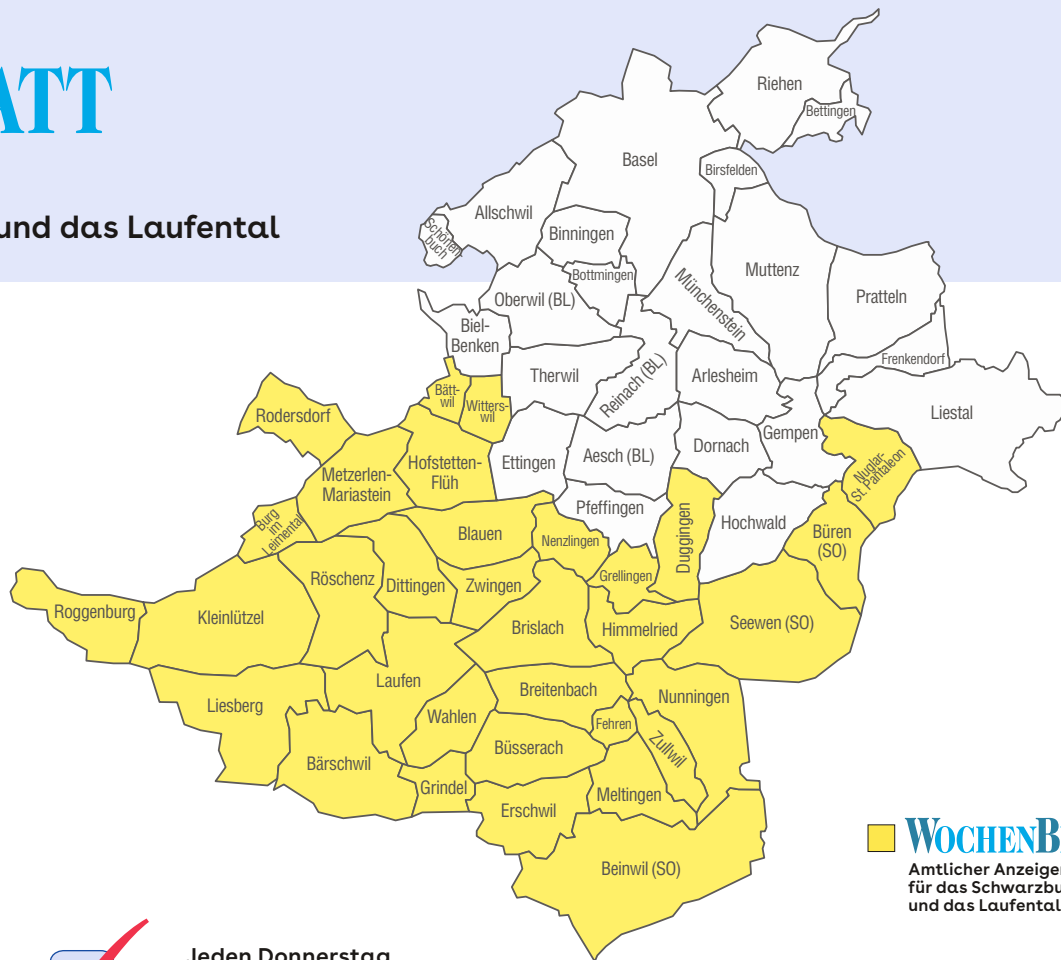

WOCHENBLATT

Amtlicher Anzeiger
für das Schwarzbubenland und das Laufental

Verbreitungsdaten

Exemplare
(WEMF/KS-beglaubigt 2024)

Bezirk Laufental 10312

Blauen Bristlach Burg i. Leimental
Dittingen Duggingen Grellingen Laufen
Liesberg Nenzlingen Roggenburg
Röschenz Wahlen Zwingen

Bezirk Thierstein 6879

Bärschwil Beinwil Breitenbach Büsserach
Erschwil Fehren Grindel Himmelried
Kleinlützel Meltingen Nunningen Zullwil

Bezirk Dorneck 4957

Büren Bättwil Hofstetten-Flüh
Metzerlen-Mariastein Nuglar-
St. Pantaleon Rodersdorf Seewen
Witterswil

Beglaubigte Auflage 22867

WOCHENBLATT
Amtlicher Anzeiger
für das Schwarzbubenland
und das Laufental

Jeden Donnerstag
in allen Briefkästen
und Postfächern

100% Haushaltsabdeckung