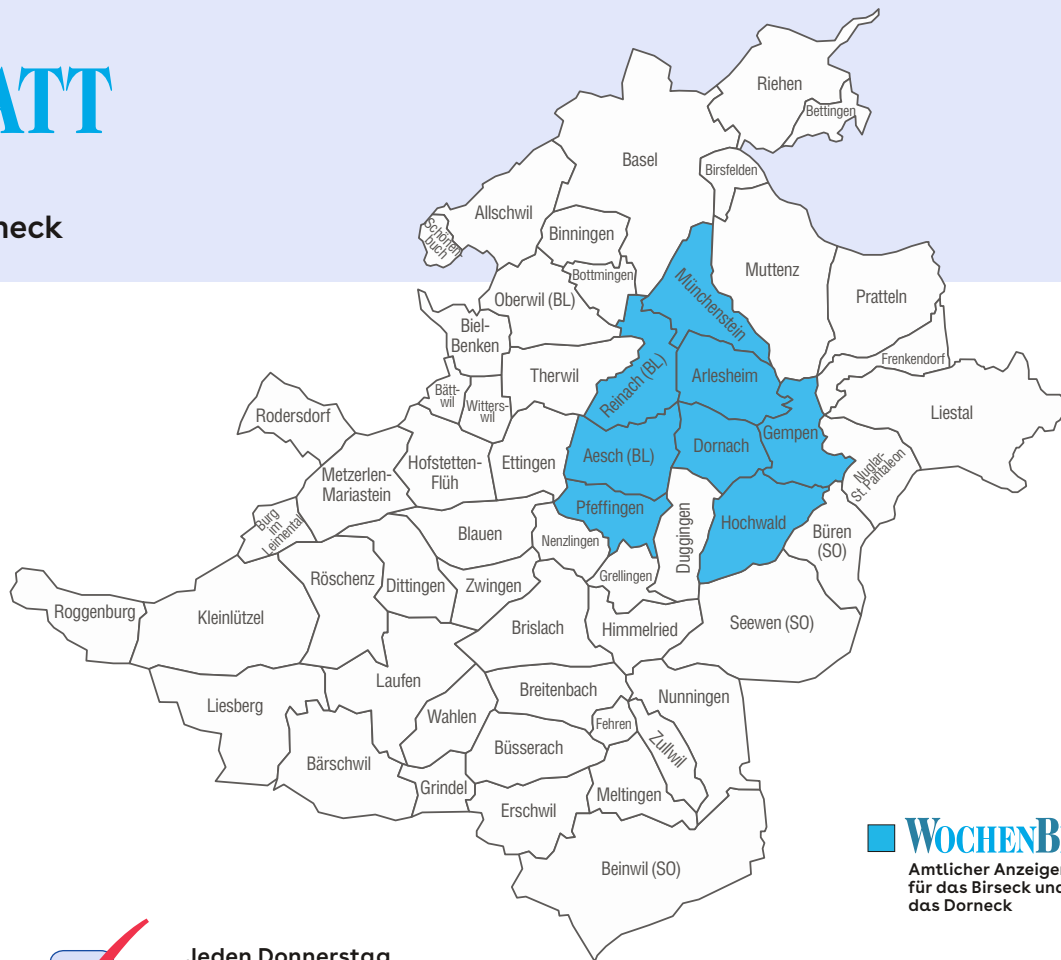

Aesch/Pfeffingen	6 292
Arlesheim	4 926
Dornach/Gempen/Hochwald	4 571
Münchenstein	6 492
Reinach	10 101

Beglaubigte Auflage 32 926

WOCHENBLATT
Amtlicher Anzeiger
für das Birseck und
das Dorneck

Jeden Donnerstag
in allen Briefkästen
und Postfächern