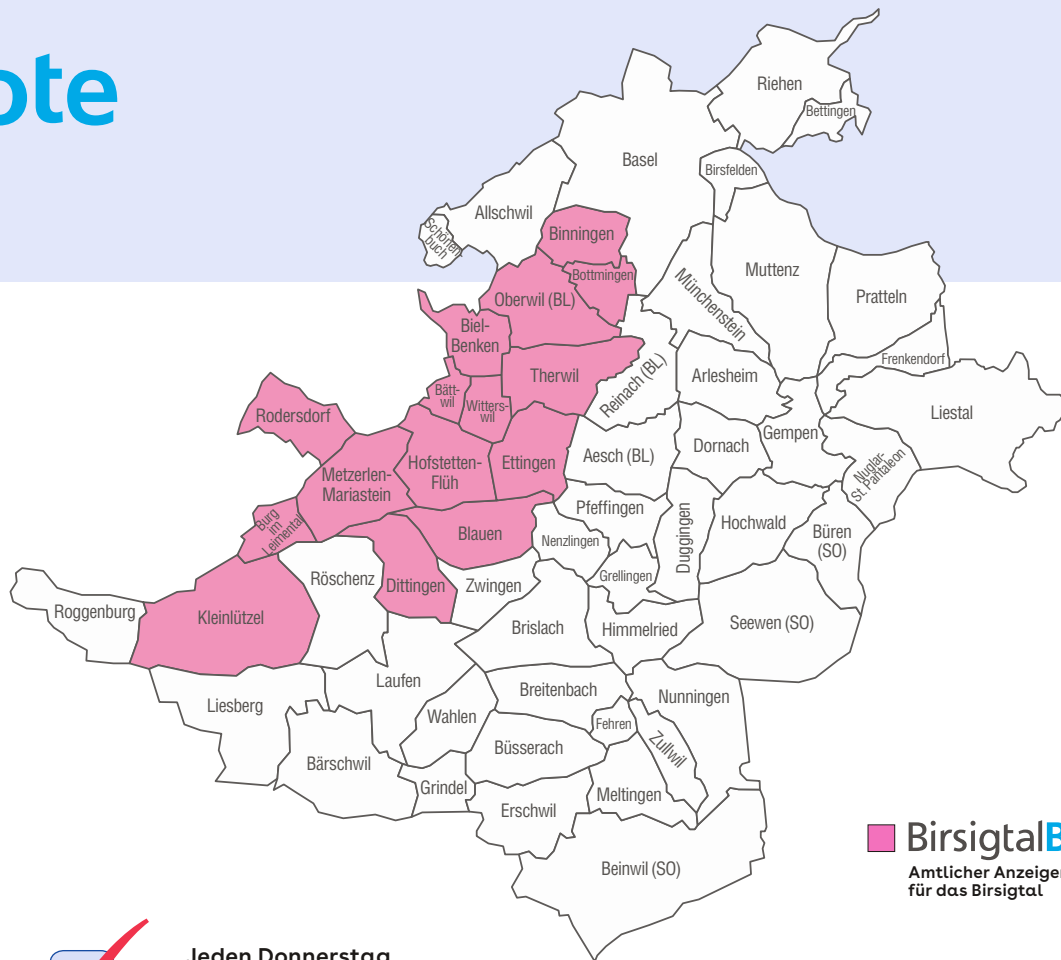

BirsigtalBote

Amtlicher Anzeiger
für das Birsigtal

Verbreitungsdaten

Exemplare

(WEMF/KS beglaubigt 2024 / Verbreitungsstatistik 2025)

Bezirk Arlesheim	19708
Oberwil	5561
Therwil	4867
Binningen	1740
Bottmingen	3267
Ettingen	2694
Biel-Benken	1579

Bezirk Dorneck	2001
Hofstetten-Flüh	730
Bättwil	310
Witterswil	385
Rodersdorf	269
Metzerlen-Mariastein	307

Bezirk Laufen	512
Dittingen	238
Blauen	194
Burg im Leimental	80

Bezirk Thierstein	460
Kleinfelz	460

Verbreitete Auflage	22700

BirsigtalBote
Amtlicher Anzeiger
für das Birsigtal

Jeden Donnerstag
in allen Briefkästen
und Postfächern

100% Haushaltsabdeckung