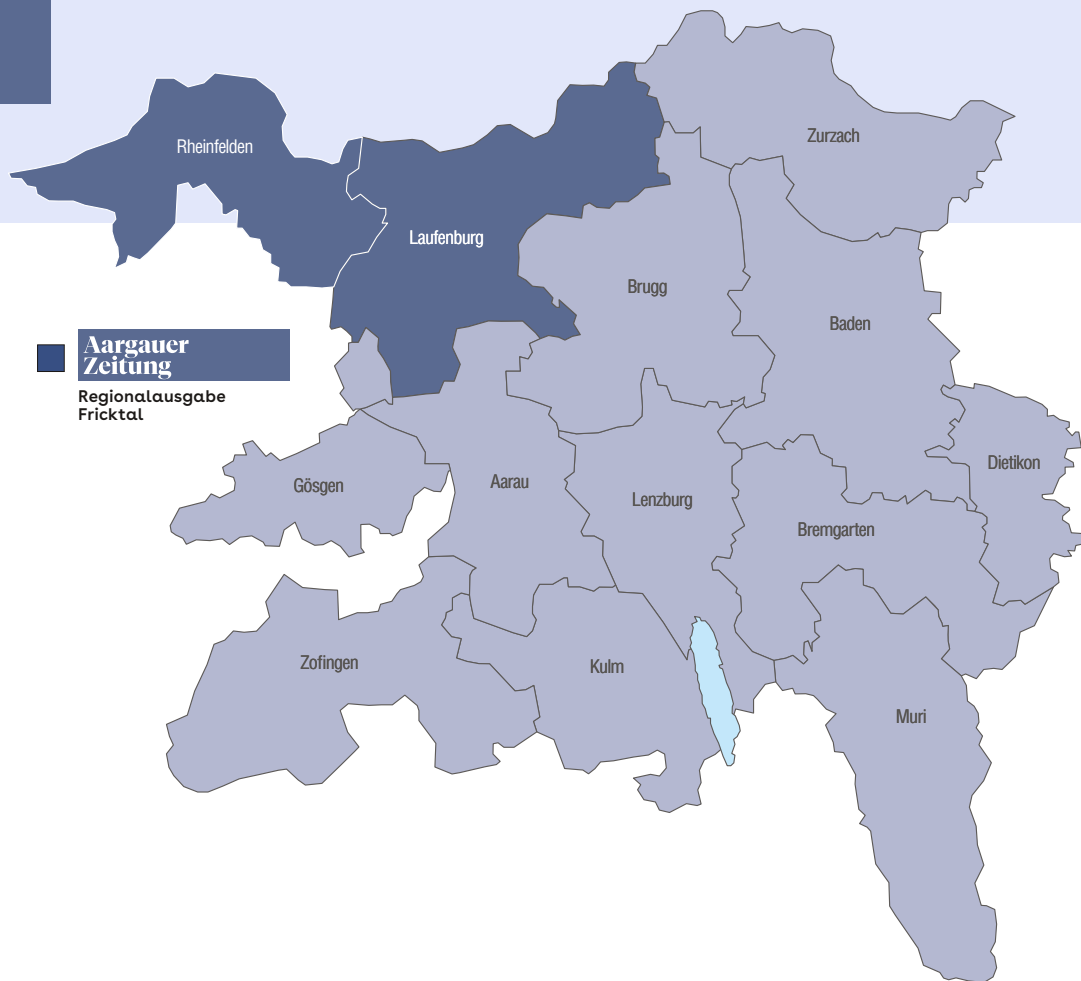

Aargauer Zeitung

Regionalausgabe Fricktal

Verbreitungsdaten

Exemplare

(WEMF/KS-beglaubigt 2024 / Verlagsangabe)

Normalauflage 3759

Leser:innen 13 000 (MACH Basic 2024-2)

Schweiz am Wochenende 3759

Aargauer Zeitung

Regionalausgabe Fricktal