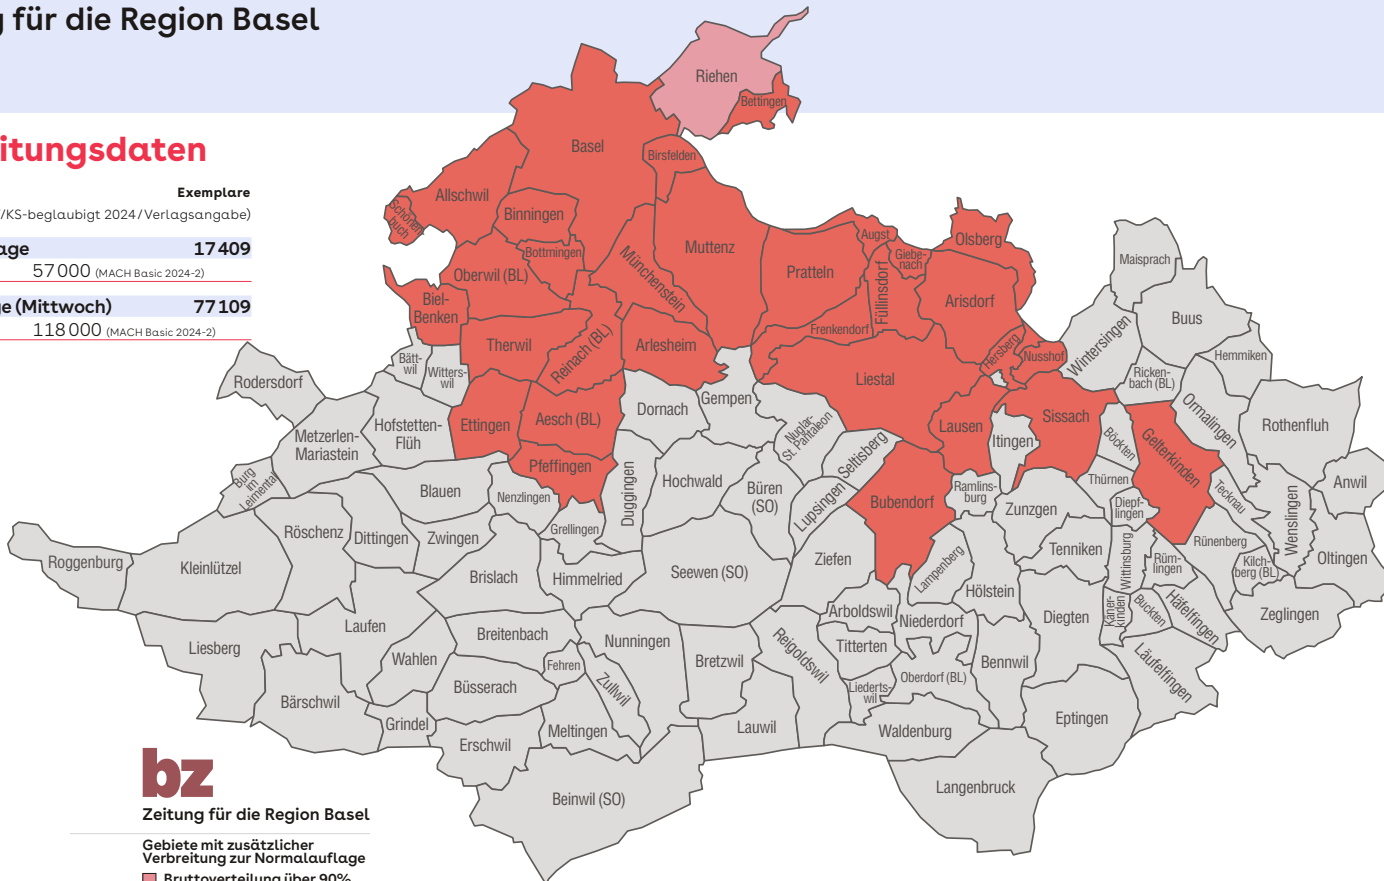

Verbreitungsdaten

Exemplare

(WEMF/KS-beglaubigt 2024/Verlagsangabe)

Normalauflage 17 409

Leser:innen 57 000 (MACH Basic 2024-2)

Grossauflage (Mittwoch) 77 109

Leser:innen 118 000 (MACH Basic 2024-2)