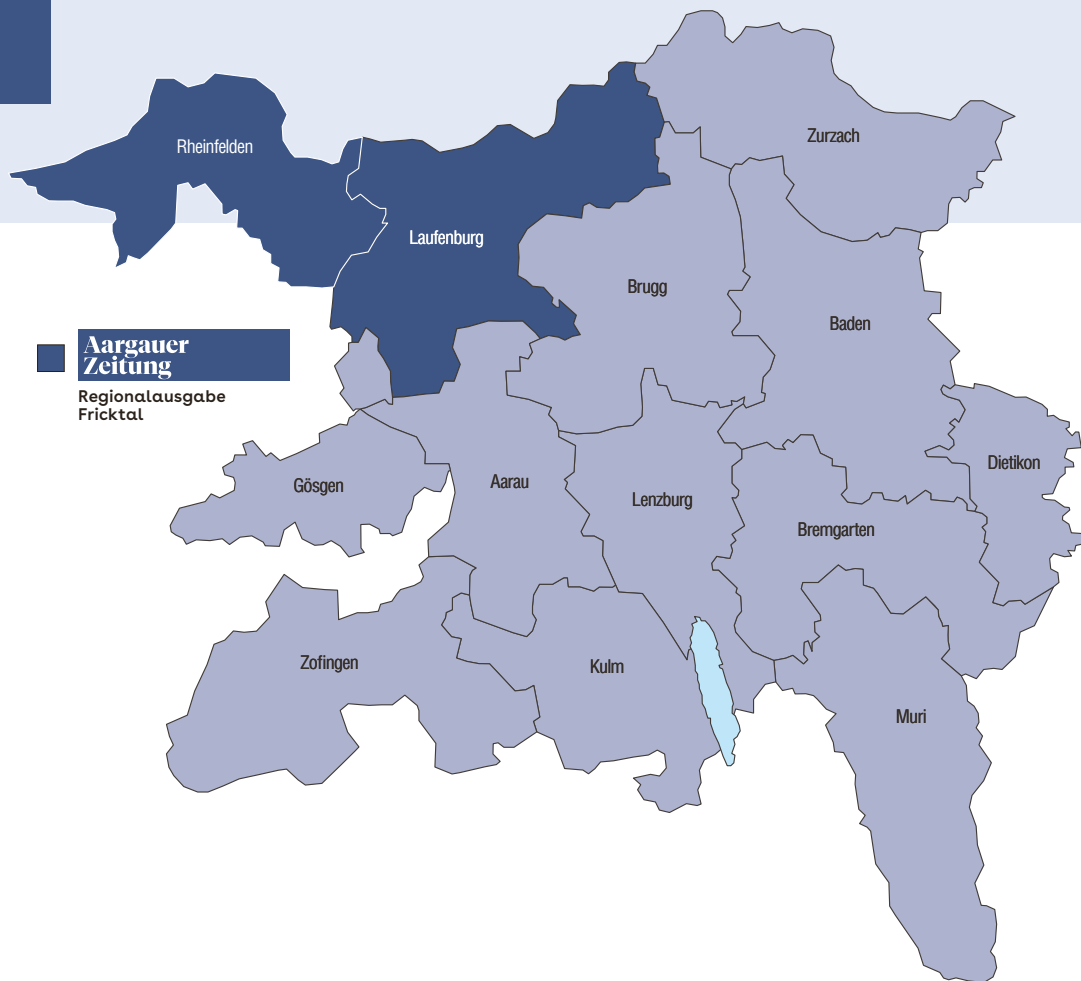

Aargauer Zeitung

Regionalausgabe Fricktal

Verbreitungsdaten

Exemplare

(WEMF/KS-beglaubigt 2024 / Verlagsangabe)

Normalauslage 3759

Leser:innen 13 000 (MACH Basic 2024-2)

Schweiz am Wochenende 3759

Aargauer Zeitung

Regionalausgabe Fricktal