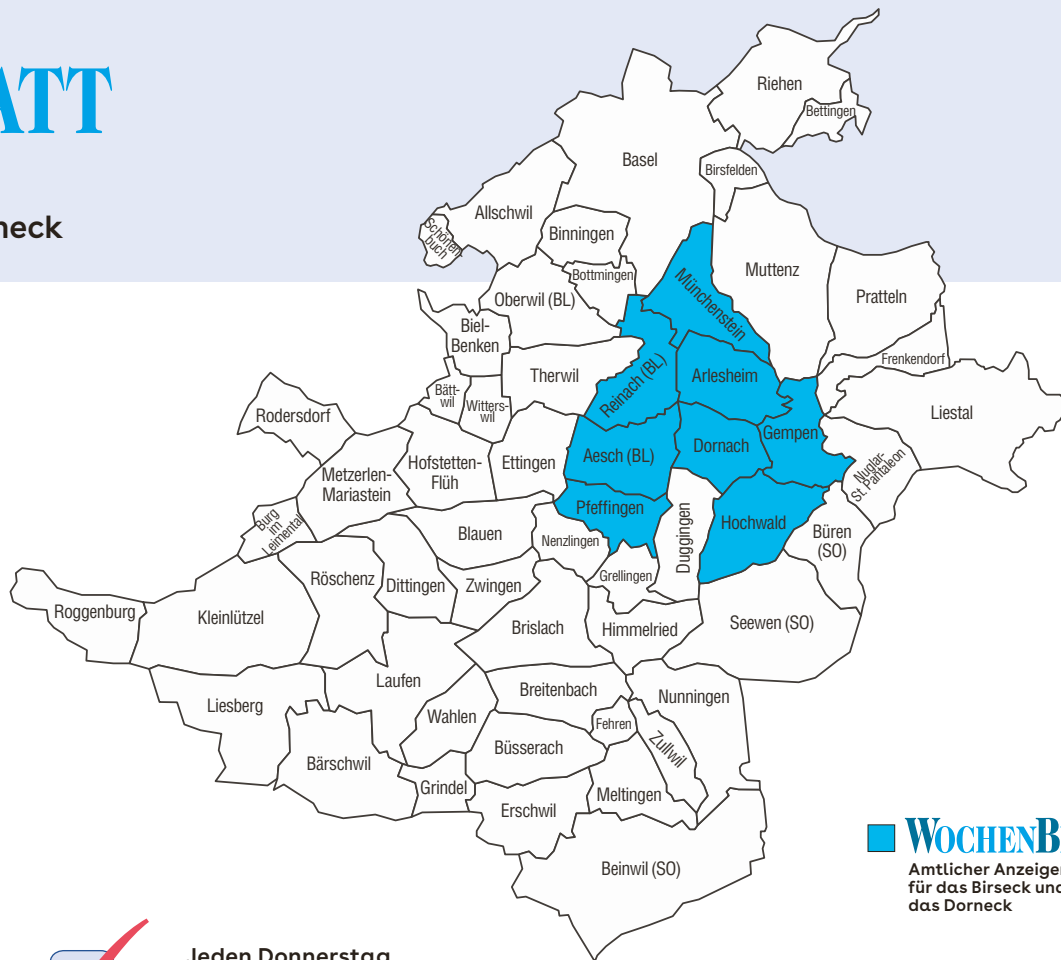

Aesch/Pfeffingen	6 292
Arlesheim	4 926
Dornach/Gempen/Hochwald	4 571
Münchenstein	6 492
Reinach	10 101

Beglaubigte Auflage 32 926

WOCHENBLATT
Amtlicher Anzeiger
für das Birseck und
das Dorneck

Jeden Donnerstag
in allen Briefkästen
und Postfächern