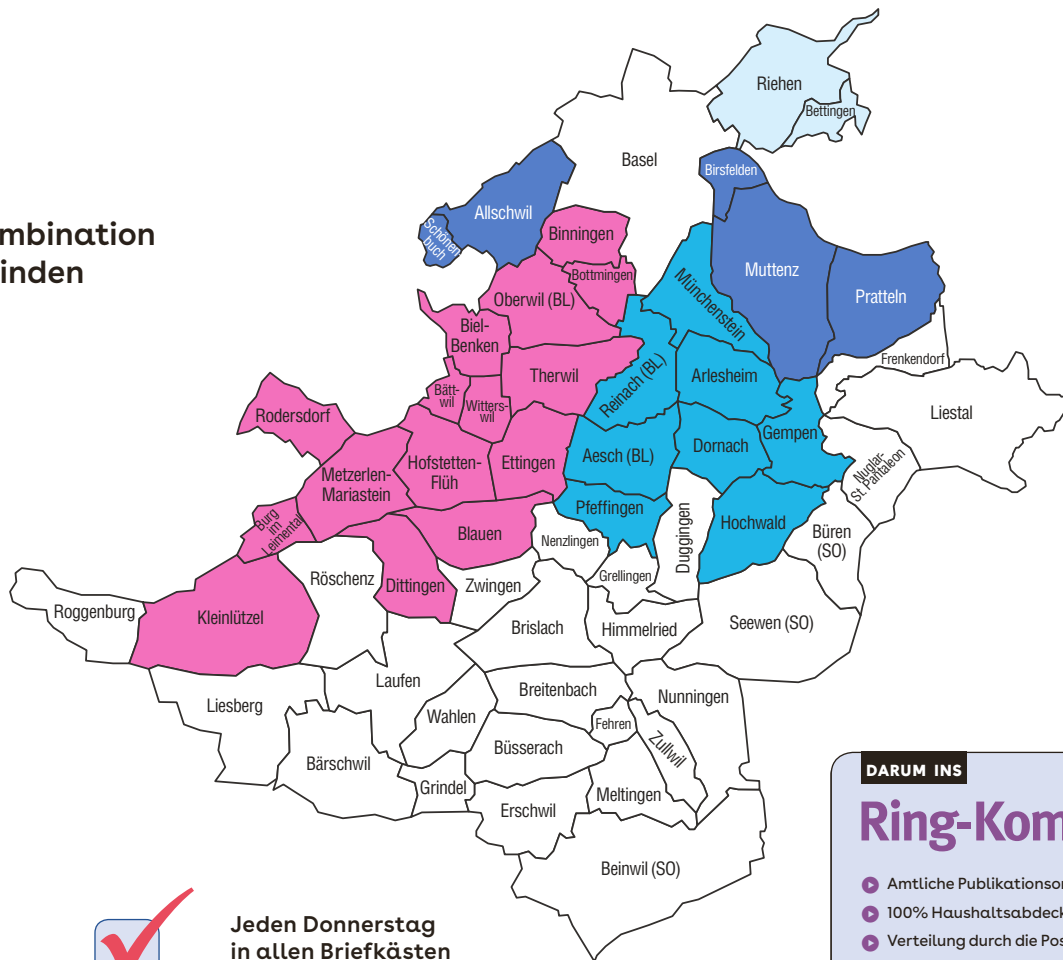

Amtliches
Publikationsorgan
der Gemeinden Muttens
und Pratteln

RIEHENER ZEITUNG

Die Wochenzeitung
für Riehen und Bettingen

Jeden Donnerstag
in allen Briefkästen
und Postfächern

100% Haushaltsabdeckung

Auflage: 111 322 Exemplare