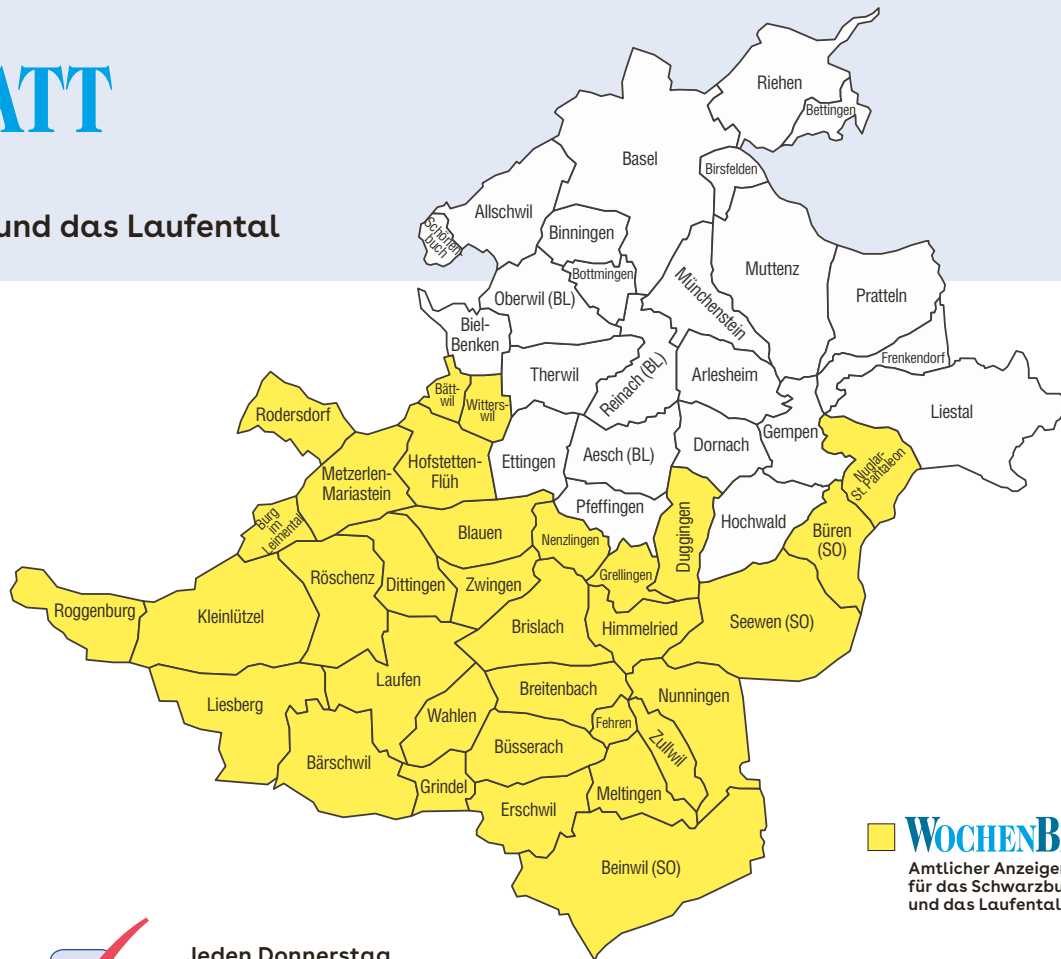

WOCHENBLATT

Amtlicher Anzeiger
für das Schwarzbubenland und das Laufental

Verbreitungsdaten

Exemplare
(WEMF/KS-beglaubigt 2024)

Bezirk Laufental 10312

Blauen Bristlach Burg i. Leimental
Dittingen Duggingen Grellingen Laufen
Liesberg Nenzlingen Roggenburg
Röschenz Wahlen Zwingen

Bezirk Thierstein 6879

Bärschwil Beinwil Breitenbach Büsserach
Erschwil Fehren Grindel Himmelried
Kleinlützel Meltingen Nunningen Zullwil

Bezirk Dorneck 4957

Büren Bättwil Hofstetten-Flüh
Metzerlen-Mariastein Nuglar-
St. Pantaleon Rodersdorf Seewen
Witterswil

Beglaubigte Auflage 22867

WOCHENBLATT
Amtlicher Anzeiger
für das Schwarzbubenland
und das Laufental

Jeden Donnerstag
in allen Briefkästen
und Postfächern

100% Haushaltsabdeckung