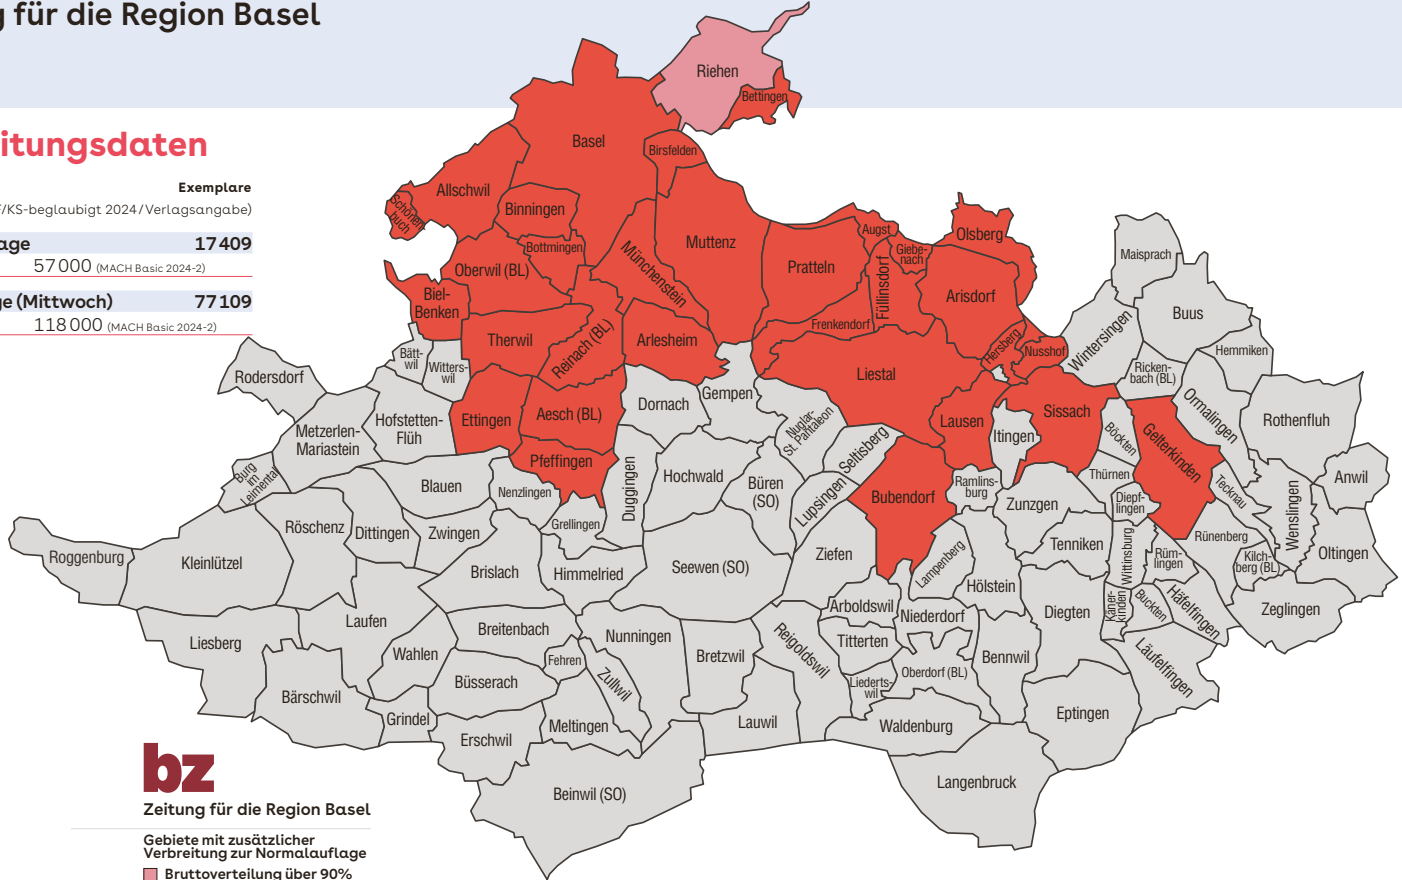

(WEMF/KS-beglaubigt 2024/Verlagsangabe)

Normalauflage 17 409

Leser:innen 57 000 (MACH Basic 2024-2)

Grossauflage (Mittwoch) 77 109

Leser:innen 118 000 (MACH Basic 2024-2)

			Normalauflage	Grossauflage (Mi)	
Individuelle Formate (mm-Grundpreise)	Vorgaben		4-farbig	4-farbig	
	Annoncen	min. 30mm Höhe	CHF 1.98	CHF 3.89	
	Annoncen Regionaltarif WG 31		-	CHF 3.49	
	Textanschluss	10-spaltig	CHF 3.24	CHF 5.06	
	Reklamen	1 bis 5-spaltig	CHF 6.90	CHF 9.80	
Seitenteile (Fixpreise)	Formate		4-farbig	4-farbig	
	2/1 Seite	611 × 440 mm	CHF 13 700.—	CHF 29 900.—	
	1/1 Seite	291 × 440 mm	CHF 6 850.—	CHF 14 950.—	
	1/2 Seite	291 × 218 mm	CHF 3 450.—	CHF 7 500.—	
	1/2 Seite TA	291 × 210 mm	CHF 4 500.—	CHF 9 800.—	
	1/4 Seite quer	291 × 108 mm	CHF 2 150.—	CHF 4 250.—	
	1/4 Seite hoch	143 × 218 mm	CHF 2 150.—	CHF 4 250.—	
Exklusive Reklamefelder (Fixpreise)	Formate		4-farbig	4-farbig	
	Frontseite	Kopffeld oben rechts	52 × 52 mm	CHF 590.—	CHF 820.—
		Kopffeld Anriss mitte	60 × 25 mm	CHF 360.—	CHF 530.—
		Kopffeld Anriss rechts	83 × 25 mm	CHF 530.—	CHF 730.—
		Kopffeld oben mitte rechts	162 × 25 mm	CHF 890.—	CHF 1 250.—
		Fussfeld	54 × 50 mm	CHF 490.—	CHF 790.—
		Fussfeld	54 × 100 mm	CHF 950.—	CHF 1 450.—
		Fussbalken	291 × 50 mm	CHF 2 600.—	CHF 3 300.—
	Bundauftakt Region	Kopffeld	60 × 25 mm	CHF 290.—	CHF 390.—
		Fussfeld	45 × 50 mm	CHF 453.—	CHF 640.—
		Fussbalken	291 × 50 mm	CHF 1 900.—	CHF 2 690.—
	Wetterseite	Inselanzeige	54 × 72 mm	CHF 320.—	CHF 480.—
		Fussbalken	291 × 150 mm	CHF 2 600.—	CHF 3 300.—
	Ratgeberseite	Fussfeld	45 × 153 mm	CHF 460.—	CHF 610.—
		Inselanzeige	88 × 58 mm	CHF 320.—	CHF 480.—