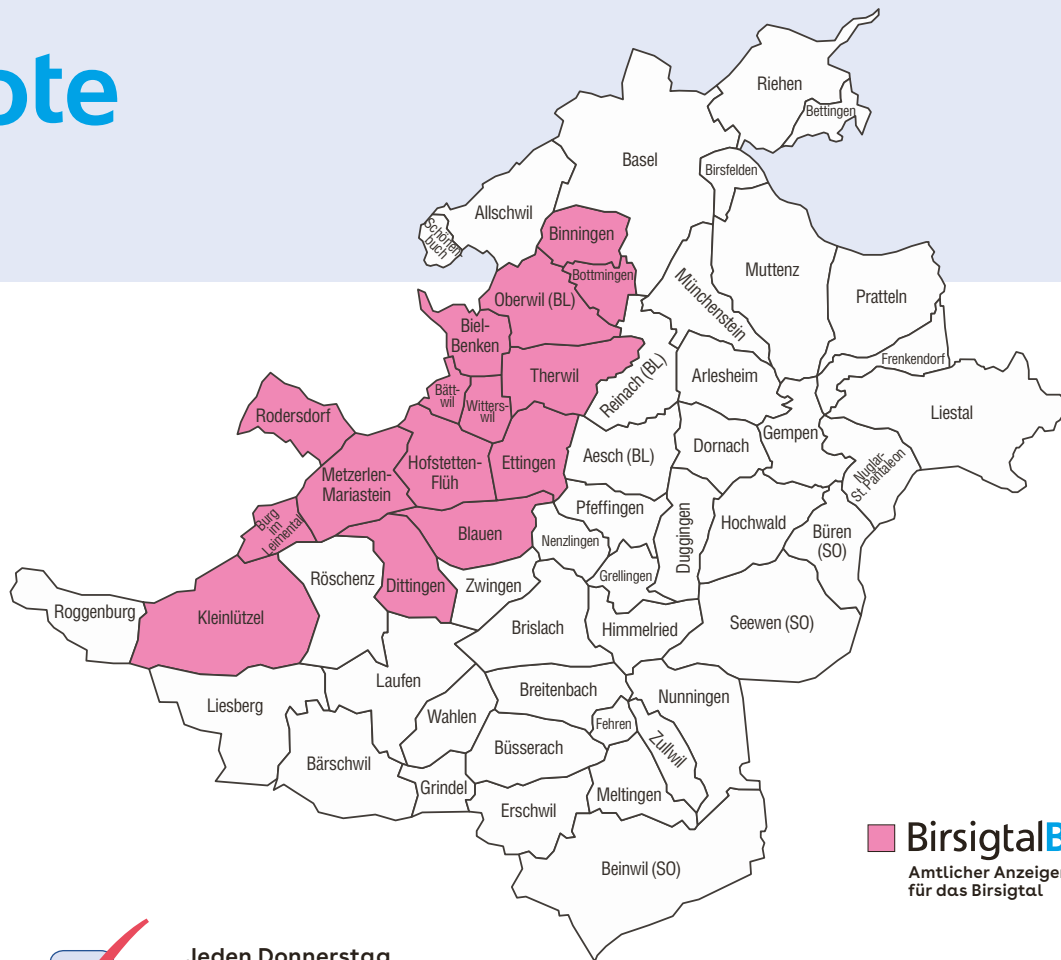

BirsigtalBote

Amtlicher Anzeiger
für das Birsigtal

Verbreitungsdaten

Exemplare

(WEMF/KS beglaubigt 2024 / Verbreitungsstatistik 2025)

Bezirk Arlesheim	19708
Oberwil	5561
Therwil	4867
Binningen	1740
Bottmingen	3267
Ettingen	2694
Biel-Benken	1579

Bezirk Dorneck	2001
Hofstetten-Flüh	730
Bättwil	310
Witterswil	385
Rodersdorf	269
Metzerlen-Mariastein	307

Bezirk Laufen	512
Dittingen	238
Blauen	194
Burg im Leimental	80

Bezirk Thierstein	460
Kleinlützel	460

Verbreitete Auflage **22700**

BirsigtalBote
Amtlicher Anzeiger
für das Birsigtal

Jeden Donnerstag
in allen Briefkästen
und Postfächern

100% Haushaltsabdeckung